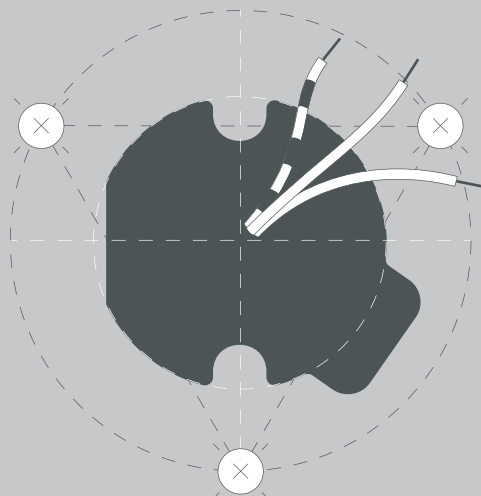

2x/3x

2x/3x

01

$\varnothing 28 \text{ mm}$

$\varnothing 61 \text{ mm}$

S

$\varnothing 6 \text{ mm}$

02

43 mm

Ø 55 mm

Ø 86 mm

M

Ø 6 mm

03

72 mm

$\varnothing 40$  mm

$\varnothing 144$  mm

L

$\varnothing 6$  mm

S

M, L

05

© S TRIAC

07

© M TRIAC

09

Ⓞ L TRIAC

11

S

M, L

13

Die durchgestrichene Mülltonne weist darauf hin, dass dieses Elektrogerät nicht im Hausmüll entsorgt werden darf.