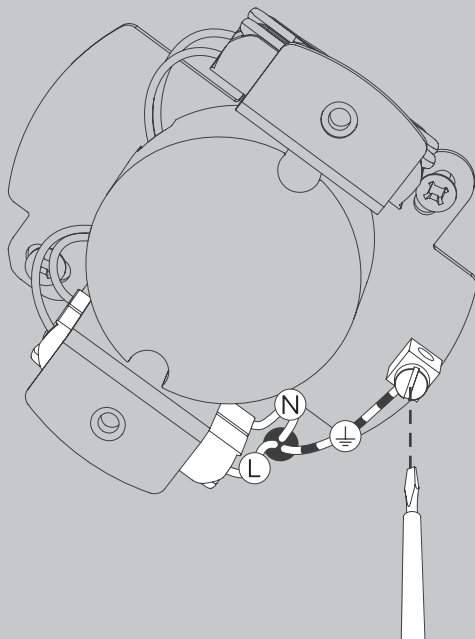

NL

Voor montage, vervanging en reiniging de lamp van het stroomnet loskoppelen.  
De lamp alleen binnen gebruiken. Om alleen te verbinden door een erkend elektricien.

2x

2x

2x

1x

01

M 1:1

Ø 6 mm

02

03

05

07

Die durchgestrichene Mülltonne weist darauf hin, dass dieses Elektrogerät nicht im Hausmüll entsorgt werden darf.

Um die menschliche Gesundheit und die Umwelt vor möglichen Gefahrstoffen zu schützen, kann dieses Produkt am Ende seiner Lebensdauer kostenfrei bei einer Sammelstelle in Ihrer Nähe abgegeben werden.