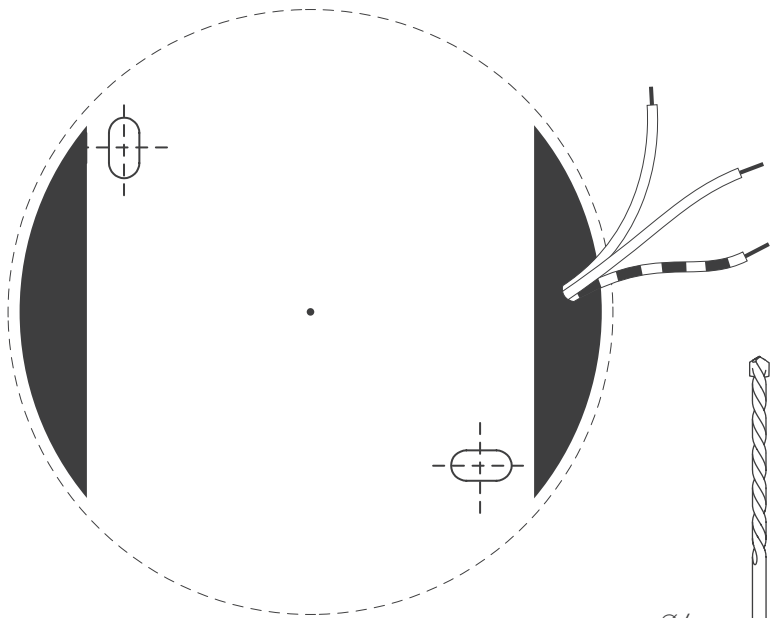

NL

Voor montage, vervanging en reiniging de lamp van het stroomnet loskoppelen.  
De lamp alleen binnen gebruiken. Om alleen te verbinden door een erkend elektricien.

2x

2x

2x

1x

01

M 1:1

Ø 6 mm

02

03

05

07

Die durchgestrichene Mülltonne weist darauf hin, dass dieses Elektrogerät nicht im Hausmüll entsorgt werden darf.

Um die menschliche Gesundheit und die Umwelt vor möglichen Gefahrstoffen zu schützen, kann dieses Produkt am Ende seiner Lebensdauer kostenfrei bei einer Sammelstelle in Ihrer Nähe abgegeben werden.