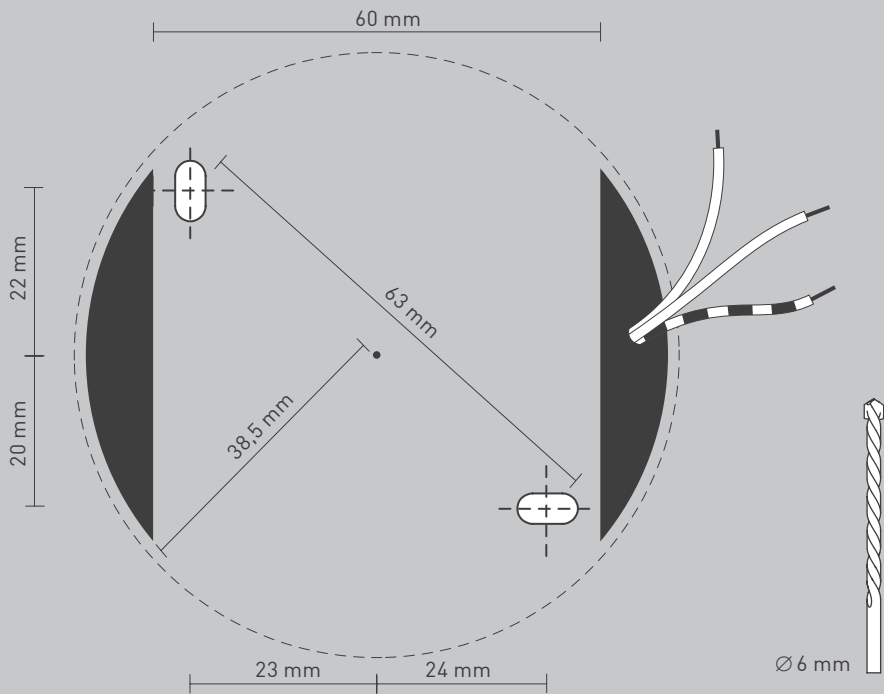

NL

Voor montage, vervanging en reiniging de lamp van het stroomnet loskoppelen.  
De lamp alleen binnen gebruiken. Om alleen te verbinden door een erkend elektricien.

2x

2x

2x

1x

01

M 1:1