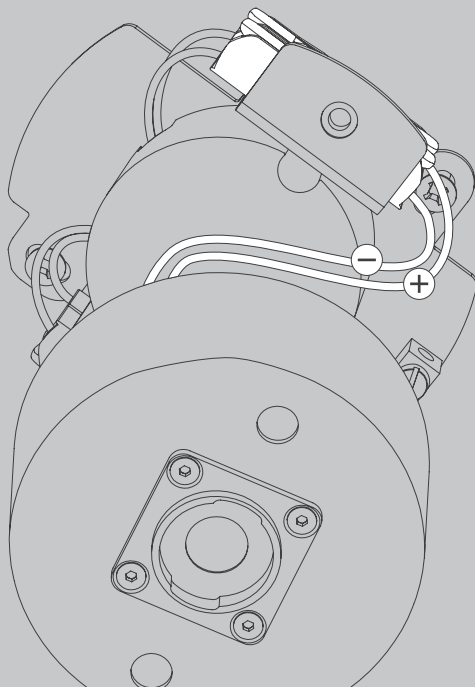

NL

Voor montage, vervanging en reiniging de lamp van het stroomnet loskoppelen.  
De lamp alleen binnen gebruiken. Om alleen te verbinden door een erkend elektricien.

2x

2x

2x

1x

01

M 1:1

Ø 6 mm

02

03

05

07

Die durchgestrichene Mülltonne weist darauf hin, dass dieses Elektrogerät nicht im Hausmüll entsorgt werden darf.

Um die menschliche Gesundheit und die Umwelt vor möglichen Gefahrstoffen zu schützen, kann dieses Produkt am Ende seiner Lebensdauer kostenfrei bei einer Sammelstelle in Ihrer Nähe abgegeben werden.