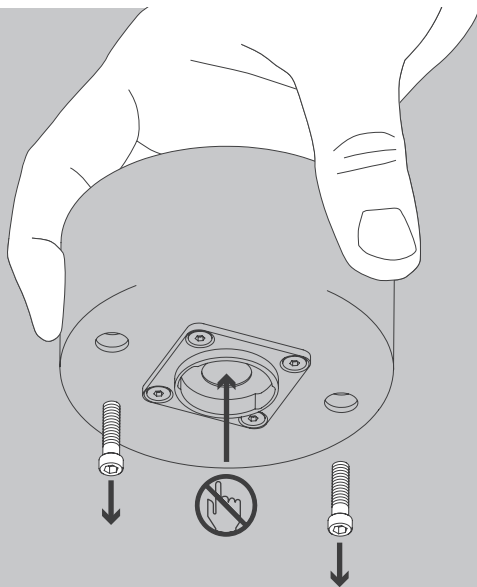

E

Antes de proceder al montaje, el cambio de bombilla y la limpieza desconecte la lámpara de la red eléctrica. Instale la lámpara sólo en un lugar interior. Installazione da personale qualificato solo.

NL

Voor montage, vervanging en reiniging de lamp van het stroomnet loskoppelen.  
De lamp alleen binnen gebruiken. Om alleen te verbinden door een erkend elektricien.

2x

2x

2x

1x

01

M 1:1

Ø 6 mm

02

03

05

07

Die durchgestrichene Mülltonne weist darauf hin, dass dieses Elektrogerät nicht im Hausmüll entsorgt werden darf.

Um die menschliche Gesundheit und die Umwelt vor möglichen Gefahrstoffen zu schützen, kann dieses Produkt am Ende seiner Lebensdauer kostenfrei bei einer Sammelstelle in Ihrer Nähe abgegeben werden.