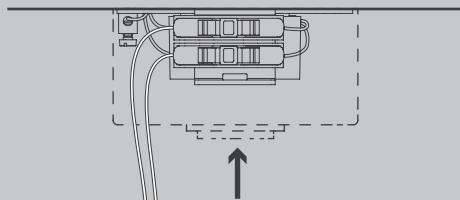

NL

Voor montage, vervanging en reiniging de lamp van het stroomnet loskoppelen.  
De lamp alleen binnen gebruiken. Om alleen te verbinden door een erkend elektricien.

2x

2x

2x

1x

01

M 1:1

Ø 6 mm

02

03

05

07

Die durchgestrichene Mülltonne weist darauf hin, dass dieses Elektrogerät nicht im Hausmüll entsorgt werden darf.

Um die menschliche Gesundheit und die Umwelt vor möglichen Gefahrstoffen zu schützen, kann dieses Produkt am Ende seiner Lebensdauer kostenfrei bei einer Sammelstelle in Ihrer Nähe abgegeben werden.