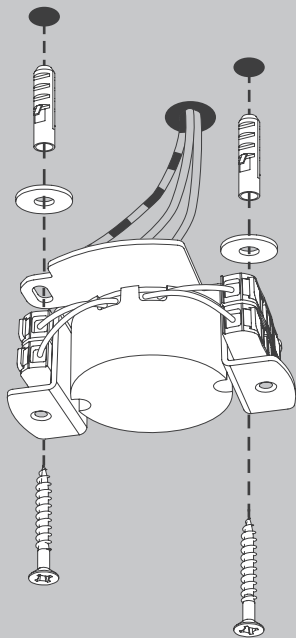

NL

Voor montage, vervanging en reiniging de lamp van het stroomnet loskoppelen.  
De lamp alleen binnen gebruiken. Om alleen te verbinden door een erkend elektricien.

2x

2x

2x

1x

01

M 1:1

Ø 6 mm

02

03

05

07

Die durchgestrichene Mülltonne weist darauf hin, dass dieses Elektrogerät nicht im Hausmüll entsorgt werden darf.

Um die menschliche Gesundheit und die Umwelt vor möglichen Gefahrstoffen zu schützen, kann dieses Produkt am Ende seiner Lebensdauer kostenfrei bei einer Sammelstelle in Ihrer Nähe abgegeben werden.