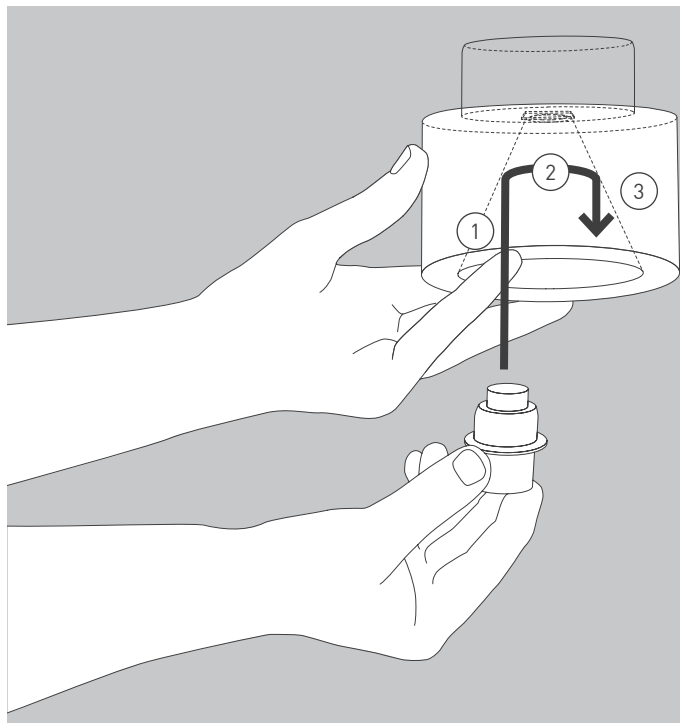

NL

Voor montage, vervanging en reiniging de lamp van het stroomnet loskoppelen.  
De lamp alleen binnen gebruiken. Om alleen te verbinden door een erkend elektricien.

2x

2x

2x

1x

01

M 1:1

Ø 6 mm

02

03

05

07

Die durchgestrichene Mülltonne weist darauf hin, dass dieses Elektrogerät nicht im Hausmüll entsorgt werden darf.

Um die menschliche Gesundheit und die Umwelt vor möglichen Gefahrstoffen zu schützen, kann dieses Produkt am Ende seiner Lebensdauer kostenfrei bei einer Sammelstelle in Ihrer Nähe abgegeben werden.