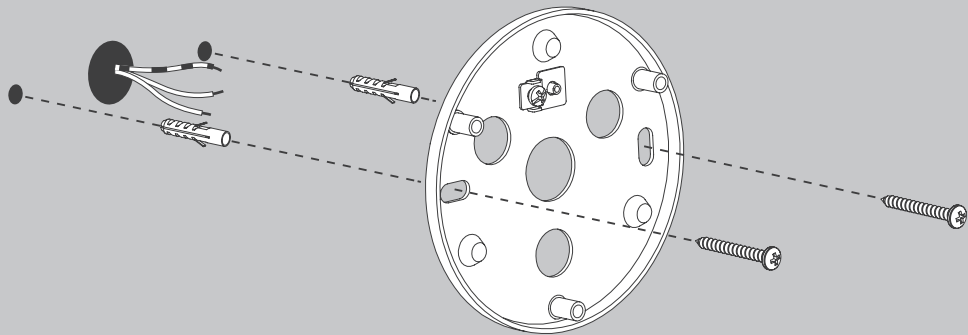

# POPPY

Wall / Ceiling 1, 2, 3, 5

Design Becker, Soanca-Pollak, Thammer

- D** Vor Montage, Leuchtmittelwechsel und Reinigung Leuchte vom Netz trennen!  
Die Leuchte nur im Innenbereich einsetzen! Nur von Elektrofachkraft anzuschließen!
- GB** Prior to assembly, changing the lamp or cleaning the luminaire please detach it from the mains. For indoor use only. Installation by qualified personnel only.
- F** Prière de couper le courant avant tout montage, changement d'ampoule et nettoyage.  
Ce luminaire est réservé à un usage en intérieur. Installation par personnel qualifié uniquement.
- I** Scollegare la lampada dalla rete elettrica prima del montaggio, della sostituzione del corpo illuminante e della pulizia. La lampada è adatta esclusivamente per interni. Instalación por personal cualificado sólo.
- E** Antes de proceder al montaje, el cambio de bombilla y la limpieza desconecte la lámpara de la red eléctrica. Instale la lámpara sólo en un lugar interior. Installazione da personale qualificato solo.
- NL** Voor montage, vervanging en reiniging de lamp van het stroomnet loskoppelen.  
De lamp alleen binnen gebruiken. Om alleen te verbinden door een erkend elektricien.

2x

2x

Ø 6 mm

M 1:1

Ø 6 mm

01

02

03

04

05

06

07

08

Die durchgestrichene Mülltonne weist darauf hin, dass dieses Elektrogerät nicht im Hausmüll entsorgt werden darf.

Um die menschliche Gesundheit und die Umwelt vor möglichen Gefahrstoffen zu schützen, kann dieses Produkt am Ende seiner Lebensdauer kostenfrei bei einer Sammelstelle in Ihrer Nähe abgegeben werden.