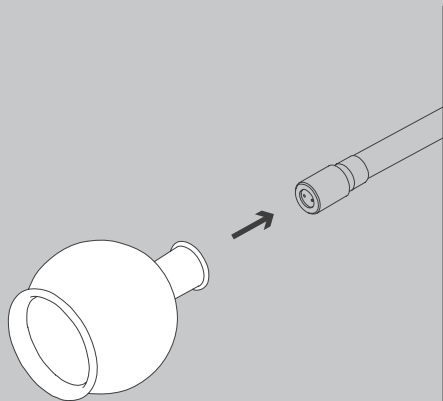

# POPPY

Wall / Ceiling 1, 2, 3, 5

Design Becker, Soanca-Pollak, Thammer

- D** Vor Montage, Leuchtmittelwechsel und Reinigung Leuchte vom Netz trennen!  
Die Leuchte nur im Innenbereich einsetzen! Nur von Elektrofachkraft anzuschließen!
- GB** Prior to assembly, changing the lamp or cleaning the luminaire please detach it from the mains. For indoor use only. Installation by qualified personnel only.
- F** Prière de couper le courant avant tout montage, changement d'ampoule et nettoyage.  
Ce luminaire est réservé à un usage en intérieur. Installation par personnel qualifié uniquement.
- I** Scollegare la lampada dalla rete elettrica prima del montaggio, della sostituzione del corpo illuminante e della pulizia. La lampada è adatta esclusivamente per interni. Instalación por personal cualificado sólo.
- E** Antes de proceder al montaje, el cambio de bombilla y la limpieza desconecte la lámpara de la red eléctrica. Instale la lámpara sólo en un lugar interior. Installazione da personale qualificato solo.
- NL** Voor montage, vervanging en reiniging de lamp van het stroomnet loskoppelen.  
De lamp alleen binnen gebruiken. Om alleen te verbinden door een erkend elektricien.

04

05

06

07

08

Die durchgestrichene Mülltonne weist darauf hin, dass dieses Elektrogerät nicht im Hausmüll entsorgt werden darf.

Um die menschliche Gesundheit und die Umwelt vor möglichen Gefahrstoffen zu schützen, kann dieses Produkt am Ende seiner Lebensdauer kostenfrei bei einer Sammelstelle in Ihrer Nähe abgegeben werden.