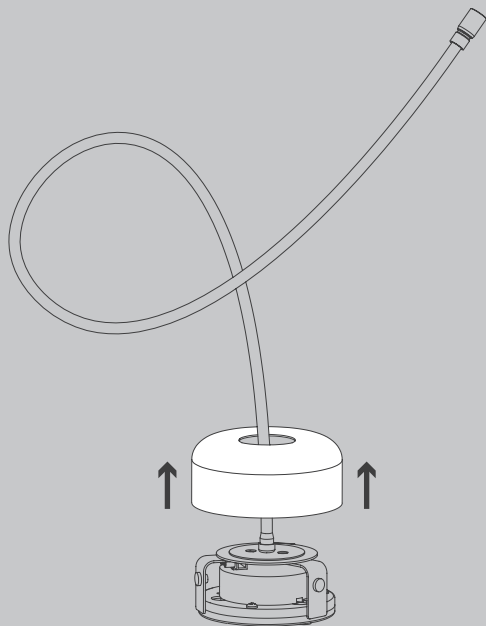

# POPPY

Wall / Ceiling 1, 2, 3, 5

Design Becker, Soanca-Pollak, Thammer

- D** Vor Montage, Leuchtmittelwechsel und Reinigung Leuchte vom Netz trennen!  
Die Leuchte nur im Innenbereich einsetzen! Nur von Elektrofachkraft anzuschließen!
- GB** Prior to assembly, changing the lamp or cleaning the luminaire please detach it from the mains. For indoor use only. Installation by qualified personnel only.
- F** Prière de couper le courant avant tout montage, changement d'ampoule et nettoyage.  
Ce luminaire est réservé à un usage en intérieur. Installation par personnel qualifié uniquement.
- I** Scollegare la lampada dalla rete elettrica prima del montaggio, della sostituzione del corpo illuminante e della pulizia. La lampada è adatta esclusivamente per interni. Instalación por personal cualificado sólo.
- E** Antes de proceder al montaje, el cambio de bombilla y la limpieza desconecte la lámpara de la red eléctrica. Instale la lámpara sólo en un lugar interior. Installazione da personale qualificato solo.
- NL** Voor montage, vervanging en reiniging de lamp van het stroomnet loskoppelen.  
De lamp alleen binnen gebruiken. Om alleen te verbinden door een erkend elektricien.

2x

2x

Ø 6 mm

M 1:1

Ø 6 mm

01

02

03

04

05

06

07

08

Die durchgestrichene Mülltonne weist darauf hin, dass dieses Elektrogerät nicht im Hausmüll entsorgt werden darf.

Um die menschliche Gesundheit und die Umwelt vor möglichen Gefahrstoffen zu schützen, kann dieses Produkt am Ende seiner Lebensdauer kostenfrei bei einer Sammelstelle in Ihrer Nähe abgegeben werden.