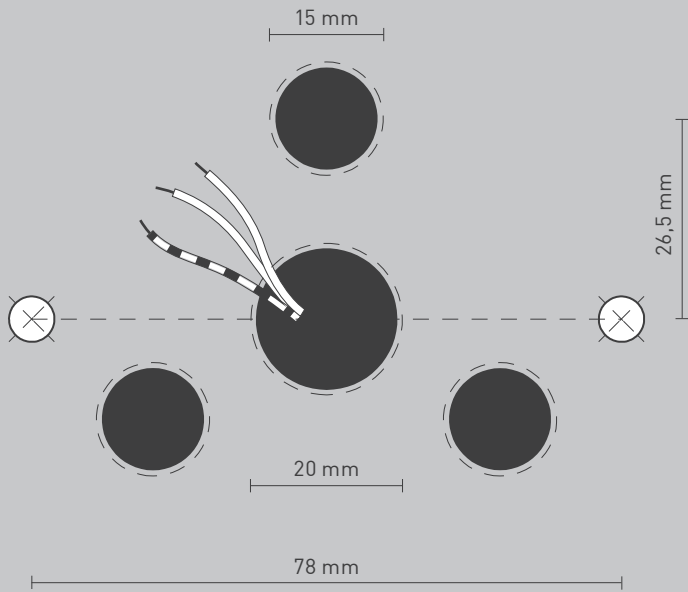

# POPPY

Wall / Ceiling 1, 2, 3, 5

Design Becker, Soanca-Pollak, Thammer

- D** Vor Montage, Leuchtmittelwechsel und Reinigung Leuchte vom Netz trennen!  
Die Leuchte nur im Innenbereich einsetzen! Nur von Elektrofachkraft anzuschließen!
- GB** Prior to assembly, changing the lamp or cleaning the luminaire please detach it from the mains. For indoor use only. Installation by qualified personnel only.
- F** Prière de couper le courant avant tout montage, changement d'ampoule et nettoyage.  
Ce luminaire est réservé à un usage en intérieur. Installation par personnel qualifié uniquement.
- I** Scollegare la lampada dalla rete elettrica prima del montaggio, della sostituzione del corpo illuminante e della pulizia. La lampada è adatta esclusivamente per interni. Instalación por personal cualificado sólo.
- E** Antes de proceder al montaje, el cambio de bombilla y la limpieza desconecte la lámpara de la red eléctrica. Instale la lámpara sólo en un lugar interior. Installazione da personale qualificato solo.
- NL** Voor montage, vervanging en reiniging de lamp van het stroomnet loskoppelen.  
De lamp alleen binnen gebruiken. Om alleen te verbinden door een erkend elektricien.

2x

2x

Ø 6 mm

M 1:1

Ø 6 mm

01

02

03

## Poppy Wall / Ceiling 1, 2, 3, 5

	1 arm	2 arms	3 arms	5 arms
mm	 Ø 110	 Ø 110	 Ø 110	 Ø 110
kg	2,0	2,2	2,4	2,8
	<b>1 x 35W</b> G4/12V	<b>2 x 35W</b> G4/12V	<b>3 x 35W</b> G4/12V	<b>5 x 20W</b> G4/12V
primär/primary 220 - 240V, 50 - 60Hz				
				P-1614/2017/0201