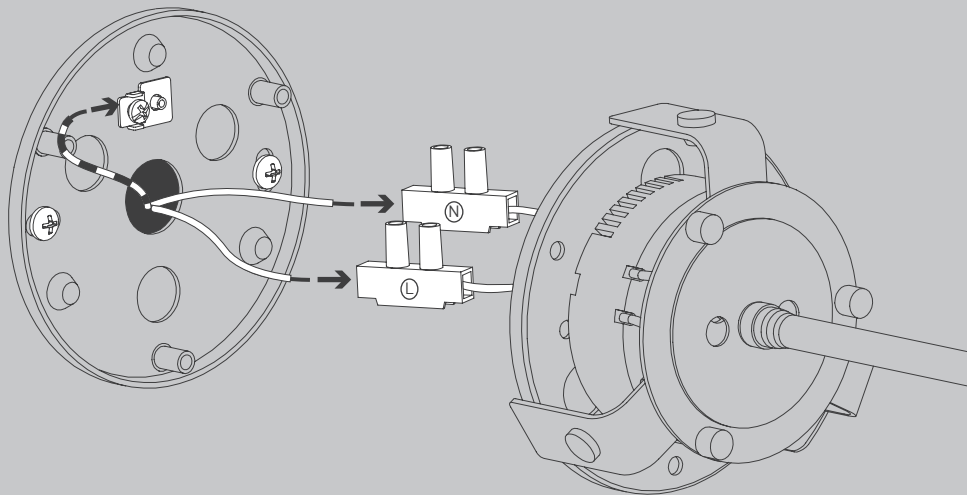

# POPPY

Wall / Ceiling 1, 2, 3, 5

Design Becker, Soanca-Pollak, Thammer

- D** Vor Montage, Leuchtmittelwechsel und Reinigung Leuchte vom Netz trennen!  
Die Leuchte nur im Innenbereich einsetzen! Nur von Elektrofachkraft anzuschließen!
- GB** Prior to assembly, changing the lamp or cleaning the luminaire please detach it from the mains. For indoor use only. Installation by qualified personnel only.
- F** Prière de couper le courant avant tout montage, changement d'ampoule et nettoyage.  
Ce luminaire est réservé à un usage en intérieur. Installation par personnel qualifié uniquement.
- I** Scollegare la lampada dalla rete elettrica prima del montaggio, della sostituzione del corpo illuminante e della pulizia. La lampada è adatta esclusivamente per interni. Instalación por personal cualificado sólo.
- E** Antes de proceder al montaje, el cambio de bombilla y la limpieza desconecte la lámpara de la red eléctrica. Instale la lámpara sólo en un lugar interior. Installazione da personale qualificato solo.
- NL** Voor montage, vervanging en reiniging de lamp van het stroomnet loskoppelen.  
De lamp alleen binnen gebruiken. Om alleen te verbinden door een erkend elektricien.

2x

2x

Ø 6 mm

M 1:1

Ø 6 mm

01

02

03

04

05

06

07

08

Die durchgestrichene Mülltonne weist darauf hin, dass dieses Elektrogerät nicht im Hausmüll entsorgt werden darf.

Um die menschliche Gesundheit und die Umwelt vor möglichen Gefahrstoffen zu schützen, kann dieses Produkt am Ende seiner Lebensdauer kostenfrei bei einer Sammelstelle in Ihrer Nähe abgegeben werden.