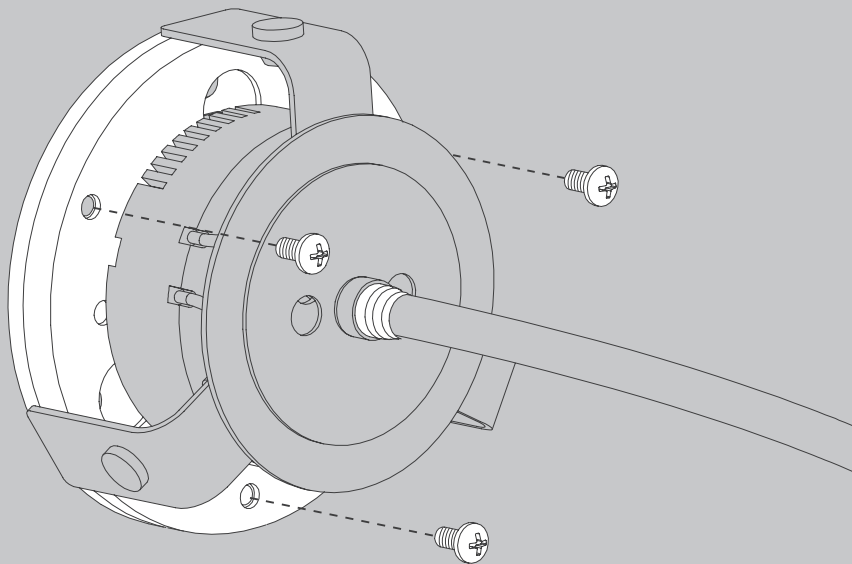

2x

2x

Ø 6 mm

M 1:1

Ø 6 mm

01

02

03

04

05

06

07

08

Die durchgestrichene Mülltonne weist darauf hin, dass dieses Elektrogerät nicht im Hausmüll entsorgt werden darf.

Um die menschliche Gesundheit und die Umwelt vor möglichen Gefahrstoffen zu schützen, kann dieses Produkt am Ende seiner Lebensdauer kostenfrei bei einer Sammelstelle in Ihrer Nähe abgegeben werden.