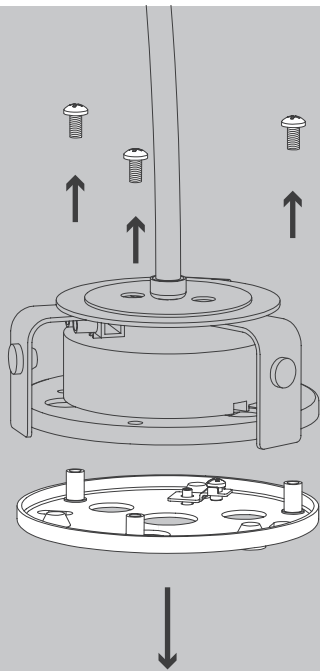

# POPPY

Wall / Ceiling 1, 2, 3, 5

Design Becker, Soanca-Pollak, Thammer

- D** Vor Montage, Leuchtmittelwechsel und Reinigung Leuchte vom Netz trennen!  
Die Leuchte nur im Innenbereich einsetzen! Nur von Elektrofachkraft anzuschließen!
- GB** Prior to assembly, changing the lamp or cleaning the luminaire please detach it from the mains. For indoor use only. Installation by qualified personnel only.
- F** Prière de couper le courant avant tout montage, changement d'ampoule et nettoyage.  
Ce luminaire est réservé à un usage en intérieur. Installation par personnel qualifié uniquement.
- I** Scollegare la lampada dalla rete elettrica prima del montaggio, della sostituzione del corpo illuminante e della pulizia. La lampada è adatta esclusivamente per interni. Instalación por personal cualificado sólo.
- E** Antes de proceder al montaje, el cambio de bombilla y la limpieza desconecte la lámpara de la red eléctrica. Instale la lámpara sólo en un lugar interior. Installazione da personale qualificato solo.
- NL** Voor montage, vervanging en reiniging de lamp van het stroomnet loskoppelen.  
De lamp alleen binnen gebruiken. Om alleen te verbinden door een erkend elektricien.

2x

2x

Ø 6 mm

M 1:1

Ø 6 mm

01

02

03

04

05

06

07

08

Die durchgestrichene Mülltonne weist darauf hin, dass dieses Elektrogerät nicht im Hausmüll entsorgt werden darf.

Um die menschliche Gesundheit und die Umwelt vor möglichen Gefahrstoffen zu schützen, kann dieses Produkt am Ende seiner Lebensdauer kostenfrei bei einer Sammelstelle in Ihrer Nähe abgegeben werden.

## Poppy Wall / Ceiling 1, 2, 3, 5

	1 arm	2 arms	3 arms	5 arms
mm	 Ø 110	 Ø 110	 Ø 110	 Ø 110
kg	2,0	2,2	2,4	2,8
	<b>1 x 35W</b> G4/12V	<b>2 x 35W</b> G4/12V	<b>3 x 35W</b> G4/12V	<b>5 x 20W</b> G4/12V
primär/primary 220 - 240V, 50 - 60Hz				
				P-1614/2017/0201