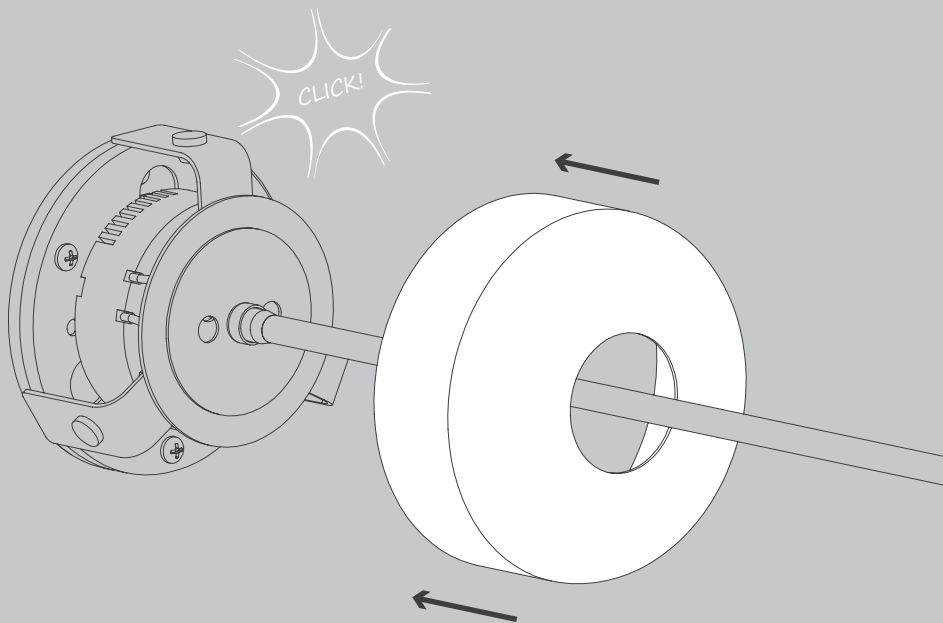

# POPPY

Wall / Ceiling 1, 2, 3, 5

Design Becker, Soanca-Pollak, Thammer

- D** Vor Montage, Leuchtmittelwechsel und Reinigung Leuchte vom Netz trennen!  
Die Leuchte nur im Innenbereich einsetzen! Nur von Elektrofachkraft anzuschließen!
- GB** Prior to assembly, changing the lamp or cleaning the luminaire please detach it from the mains. For indoor use only. Installation by qualified personnel only.
- F** Prière de couper le courant avant tout montage, changement d'ampoule et nettoyage.  
Ce luminaire est réservé à un usage en intérieur. Installation par personnel qualifié uniquement.
- I** Scollegare la lampada dalla rete elettrica prima del montaggio, della sostituzione del corpo illuminante e della pulizia. La lampada è adatta esclusivamente per interni. Instalación por personal cualificado sólo.
- E** Antes de proceder al montaje, el cambio de bombilla y la limpieza desconecte la lámpara de la red eléctrica. Instale la lámpara sólo en un lugar interior. Installazione da personale qualificato solo.
- NL** Voor montage, vervanging en reiniging de lamp van het stroomnet loskoppelen.  
De lamp alleen binnen gebruiken. Om alleen te verbinden door een erkend elektricien.

2x

2x

Ø 6 mm

M 1:1

Ø 6 mm

01

02

03

04

05

06

07

08

Die durchgestrichene Mülltonne weist darauf hin, dass dieses Elektrogerät nicht im Hausmüll entsorgt werden darf.

Um die menschliche Gesundheit und die Umwelt vor möglichen Gefahrstoffen zu schützen, kann dieses Produkt am Ende seiner Lebensdauer kostenfrei bei einer Sammelstelle in Ihrer Nähe abgegeben werden.