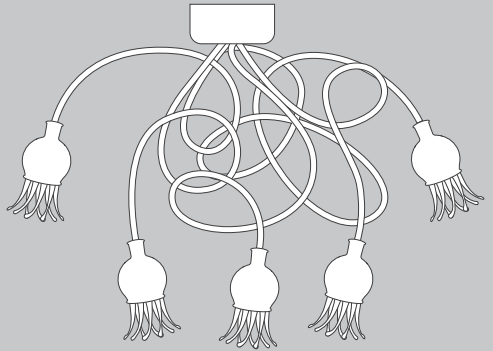

# POPPY

Wall / Ceiling 1, 2, 3, 5

Design Becker, Soanca-Pollak, Thammer

- D** Vor Montage, Leuchtmittelwechsel und Reinigung Leuchte vom Netz trennen!  
Die Leuchte nur im Innenbereich einsetzen! Nur von Elektrofachkraft anzuschließen!
- GB** Prior to assembly, changing the lamp or cleaning the luminaire please detach it from the mains. For indoor use only. Installation by qualified personnel only.
- F** Prière de couper le courant avant tout montage, changement d'ampoule et nettoyage.  
Ce luminaire est réservé à un usage en intérieur. Installation par personnel qualifié uniquement.
- I** Scollegare la lampada dalla rete elettrica prima del montaggio, della sostituzione del corpo illuminante e della pulizia. La lampada è adatta esclusivamente per interni. Instalación por personal cualificado sólo.
- E** Antes de proceder al montaje, el cambio de bombilla y la limpieza desconecte la lámpara de la red eléctrica. Instale la lámpara sólo en un lugar interior. Installazione da personale qualificato solo.
- NL** Voor montage, vervanging en reiniging de lamp van het stroomnet loskoppelen.  
De lamp alleen binnen gebruiken. Om alleen te verbinden door een erkend elektricien.

04

05

06

07

08

Die durchgestrichene Mülltonne weist darauf hin, dass dieses Elektrogerät nicht im Hausmüll entsorgt werden darf.

Um die menschliche Gesundheit und die Umwelt vor möglichen Gefahrstoffen zu schützen, kann dieses Produkt am Ende seiner Lebensdauer kostenfrei bei einer Sammelstelle in Ihrer Nähe abgegeben werden.

Die gesonderte Entsorgung ermöglicht die Wiederverwendung bzw. Verwertung von Elektrogeräten.

- D Technische Änderungen und Irrtümer vorbehalten.
- GB Subject to technical modifications and errors.
- F Sous réserve de modifications techniques et d'erreurs.
- I Ci riserviamo eventuali modifiche tecniche o errori.
- E Se reserva el derecho a realizar modificaciones técnicas.
- NL Error en technische wijzigingen voorbehouden.