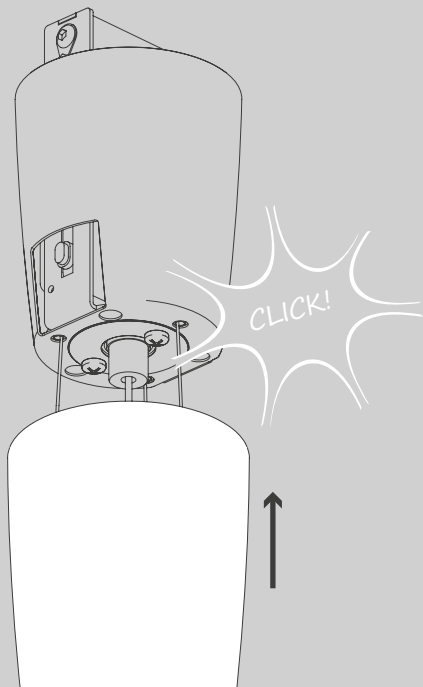

NL

Voor montage, vervanging en reiniging de lamp van het stroomnet loskoppelen.
De lamp alleen binnen gebruiken. Om alleen te verbinden door een erkend elektricien.

3x

3x

1x

2x

01

$\varnothing 6\text{ mm}$

10

11

2x

12

13

OPTION

OPTION

15

17

3x33W

Die durchgestrichene Mülltonne weist darauf hin, dass dieses Elektrogerät nicht im Hausmüll entsorgt werden darf.

Um die menschliche Gesundheit und die Umwelt vor möglichen Gefahrstoffen zu schützen, kann dieses Produkt am Ende seiner Lebensdauer kostenfrei bei einer Sammelstelle in Ihrer Nähe abgegeben werden.