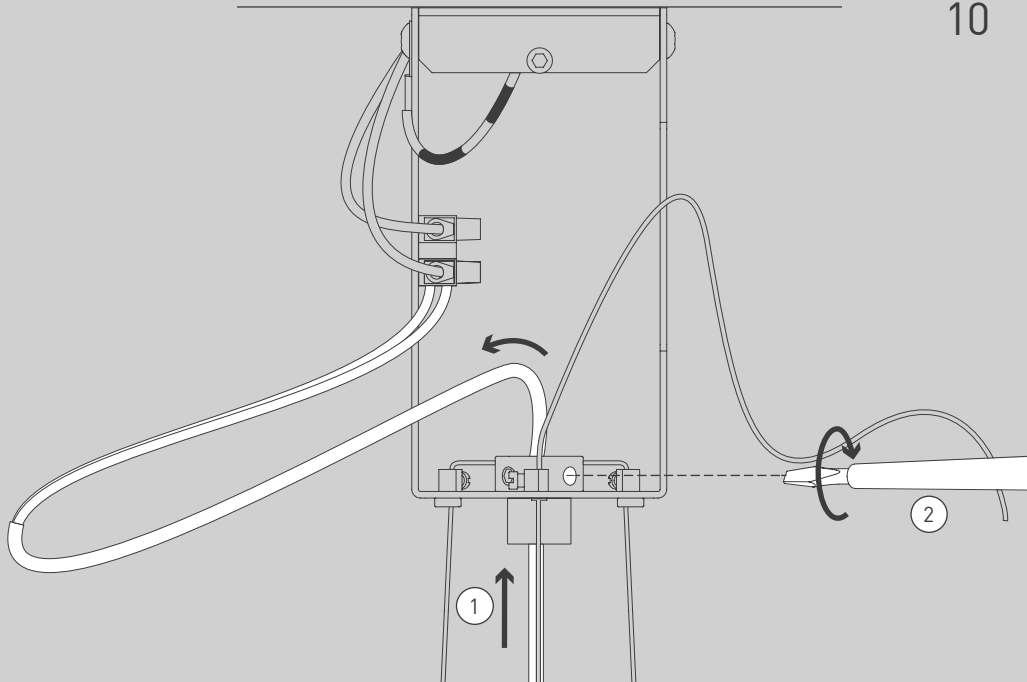

NL

Voor montage, vervanging en reiniging de lamp van het stroomnet loskoppelen.
De lamp alleen binnen gebruiken. Om alleen te verbinden door een erkend elektricien.

3x

3x

1x

2x

01

$\varnothing 6\text{ mm}$

M 1:1

Ø 6 mm

03

04

05

06

07

09

10

11

2x

12

13

OPTION

OPTION

15