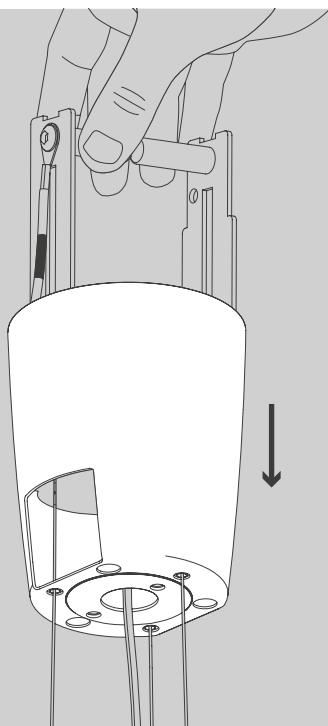

NL

Voor montage, vervanging en reiniging de lamp van het stroomnet loskoppelen.
De lamp alleen binnen gebruiken. Om alleen te verbinden door een erkend elektricien.

3x

3x

1x

2x

01

$\varnothing 6\text{ mm}$

M 1:1

Ø 6 mm

03

04

05

06

07

09