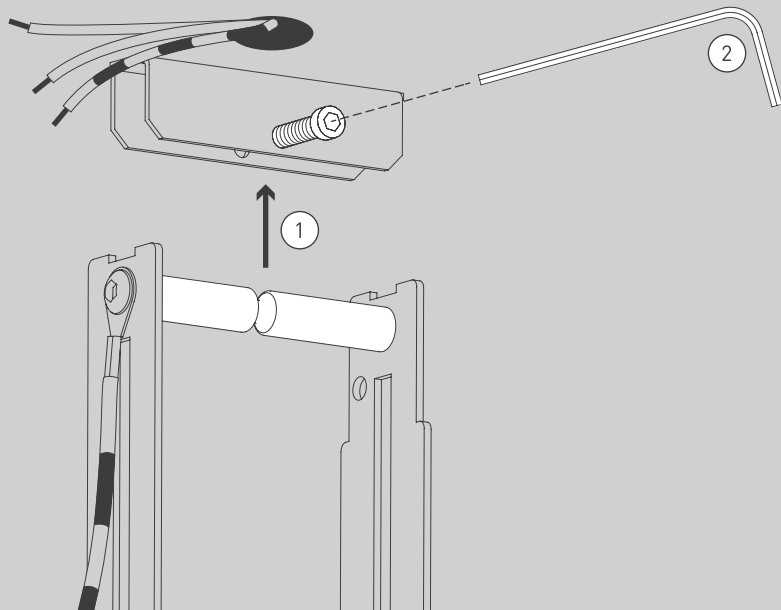

NL

Voor montage, vervanging en reiniging de lamp van het stroomnet loskoppelen.
De lamp alleen binnen gebruiken. Om alleen te verbinden door een erkend elektricien.

3x

3x

1x

2x

01

$\varnothing 6\text{ mm}$

M 1:1

Ø 6 mm

03

04

05

06

07

09

10

11

2x

12

13

OPTION

OPTION

15