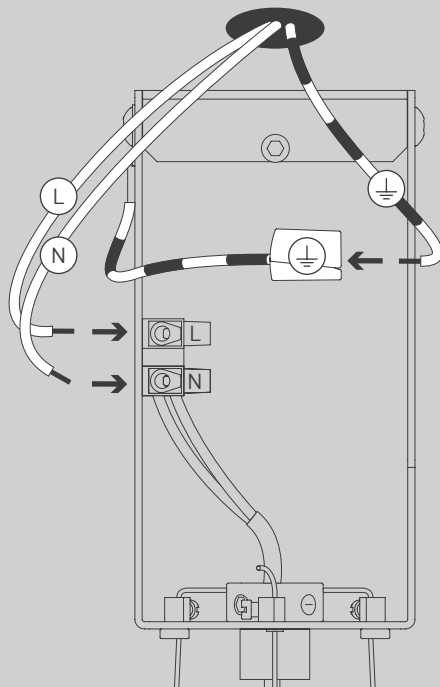

E

Antes de proceder al montaje, el cambio de bombilla y la limpieza desconecte la lámpara de la red eléctrica. Instale la lámpara sólo en un lugar interior. Installazione da personale qualificato solo.

NL

Voor montage, vervanging en reiniging de lamp van het stroomnet loskoppelen.
De lamp alleen binnen gebruiken. Om alleen te verbinden door een erkend elektricien.

3x

3x

1x

2x

01

$\varnothing 6\text{ mm}$

M 1:1

Ø 6 mm

03

04

05

06

07

09

10

11

2x

12

13

OPTION

OPTION

15