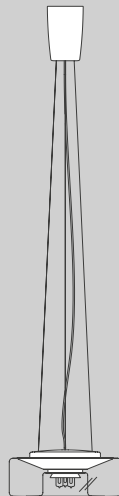

CURLING Suspension Rope M Halogen

Design da Costa & Wolf

D

Vor Montage, Leuchtmittelwechsel und Reinigung Leuchte vom Netz trennen!
Die Leuchte nur im Innenbereich einsetzen! Nur von Elektrofachkraft anzuschließen!

NL

Voor montage, vervanging en reiniging de lamp van het stroomnet loskoppelen.
De lamp alleen binnen gebruiken. Om alleen te verbinden door een erkend elektricien.

3x

3x

1x

2x

01

$\varnothing 6\text{ mm}$

M 1:1

Ø 6 mm

03

04

05

06

07

09