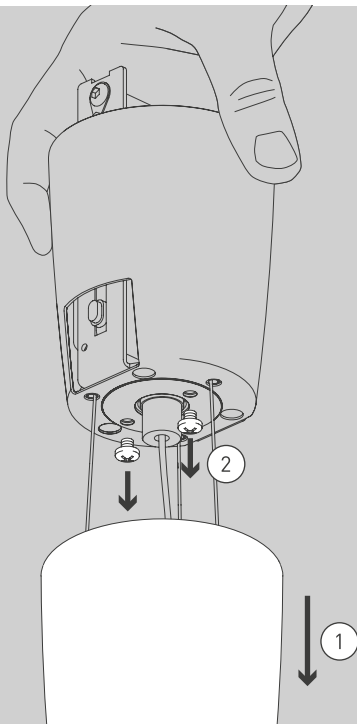

NL

Voor montage, vervanging en reiniging de lamp van het stroomnet loskoppelen.
De lamp alleen binnen gebruiken. Om alleen te verbinden door een erkend elektricien.

3x

3x

1x

2x

01

$\varnothing 6\text{ mm}$

M 1:1

Ø 6 mm

03

04

05

06

07

09

10

11

2x

12

13

OPTION

OPTION

15