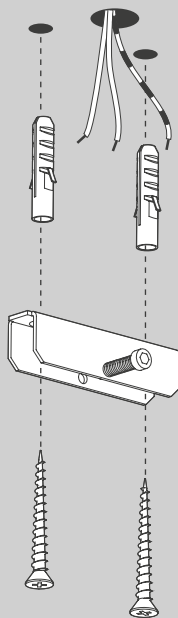

NL

Voor montage, vervanging en reiniging de lamp van het stroomnet loskoppelen.
De lamp alleen binnen gebruiken. Om alleen te verbinden door een erkend elektricien.

3x

3x

1x

2x

01

$\varnothing 6\text{ mm}$

M 1:1

Ø 6 mm

03

04

05

06

07

09