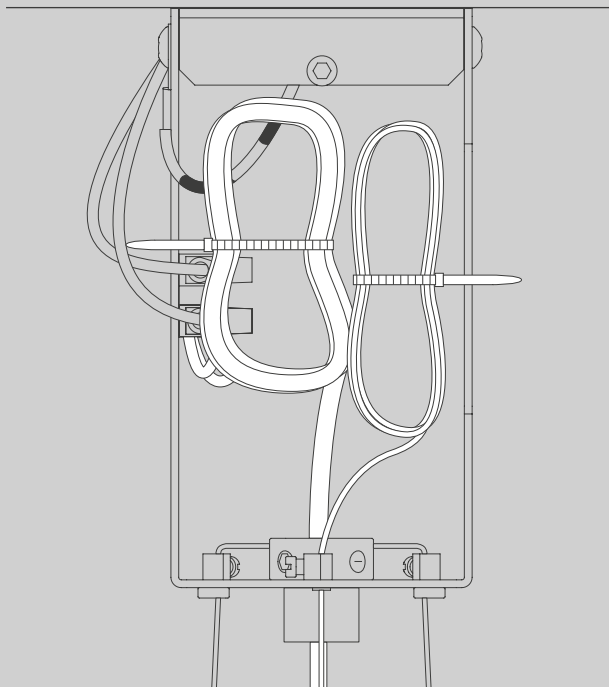

NL

Voor montage, vervanging en reiniging de lamp van het stroomnet loskoppelen.
De lamp alleen binnen gebruiken. Om alleen te verbinden door een erkend elektricien.

3x

3x

1x

2x

01

$\varnothing 6\text{ mm}$

M 1:1

Ø 6 mm

03

04

05

06

07

09

10

11

2x

12

13

OPTION

OPTION

15