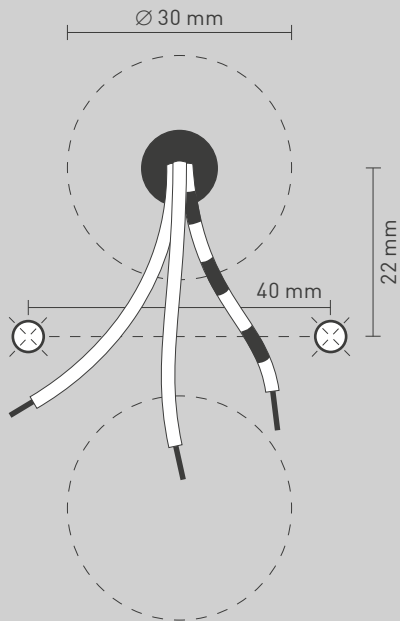

NL

Voor montage, vervanging en reiniging de lamp van het stroomnet loskoppelen.
De lamp alleen binnen gebruiken. Om alleen te verbinden door een erkend elektricien.

3x

3x

1x

2x

01

$\varnothing 6\text{ mm}$

M 1:1

Ø 6 mm

03

04

05

06

07

09