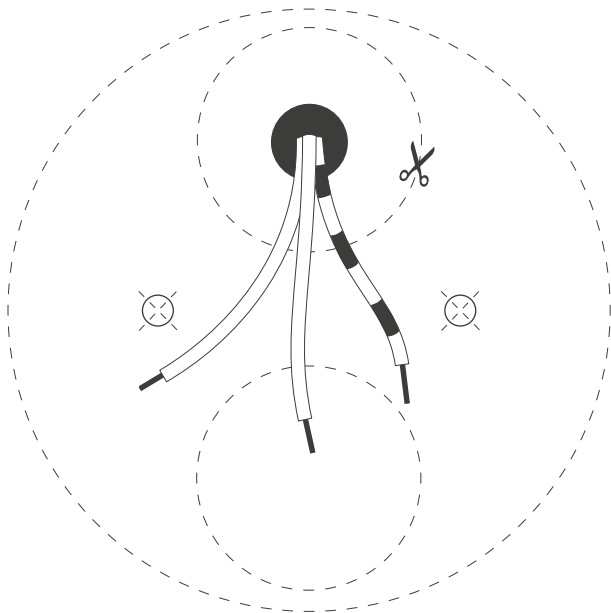

NL

Voor montage, vervanging en reiniging de lamp van het stroomnet loskoppelen.
De lamp alleen binnen gebruiken. Om alleen te verbinden door een erkend elektricien.

3x

3x

1x

2x

01

$\varnothing 6\text{ mm}$

M 1:1

Ø 6 mm

03

04

05

06

07

09