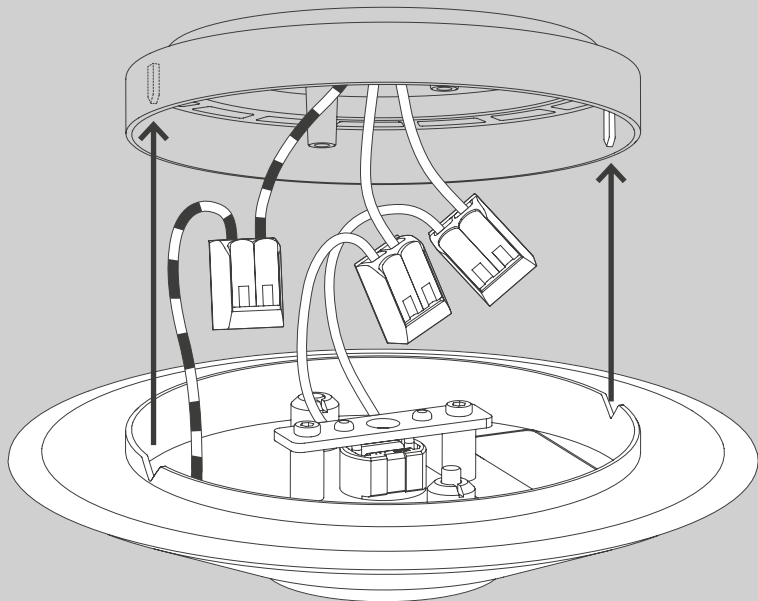

CURLING Ceiling S Halogen

Design da Costa & Wolf

- D** Vor Montage, Leuchtmittelwechsel und Reinigung Leuchte vom Netz trennen!
Die Leuchte nur im Innenbereich einsetzen! Nur von Elektrofachkraft anzuschließen!
- GB** Prior to assembly, changing the lamp or cleaning the luminaire please detach it from the mains. For indoor use only. Installation by qualified personnel only.
- F** Prière de couper le courant avant tout montage, changement d'ampoule et nettoyage.
Ce luminaire est réservé à un usage en intérieur. Installation par personnel qualifié uniquement.
- I** Scollegare la lampada dalla rete elettrica prima del montaggio, della sostituzione del corpo illuminante e della pulizia. La lampada è adatta esclusivamente per interni. Instalación por personal cualificado sólo.
- E** Antes de proceder al montaje, el cambio de bombilla y la limpieza desconecte la lámpara de la red eléctrica. Instale la lámpara sólo en un lugar interior. Installazione da personale qualificato solo.
- NL** Voor montage, vervanging en reiniging de lamp van het stroomnet loskoppelen.
De lamp alleen binnen gebruiken. Om alleen te verbinden door een erkend elektricien.

04

05

OPTION

OPTION

06

08

max. 48 W

Die durchgestrichene Mülltonne weist darauf hin, dass dieses Elektrogerät nicht im Hausmüll entsorgt werden darf.