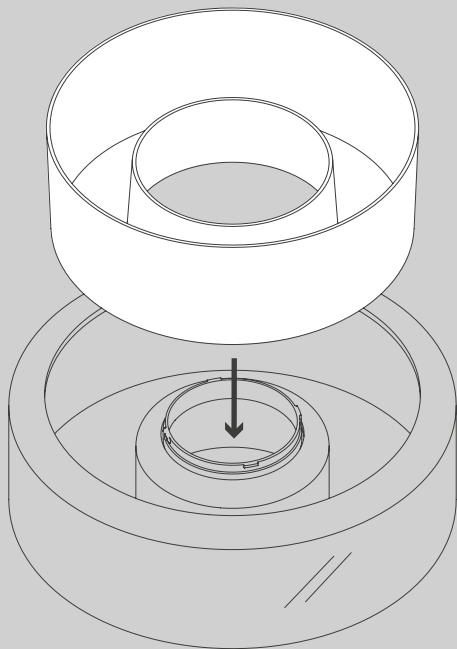

2x

2x

1x

01

$\varnothing 6 \text{ mm}$

M 1:1

Ø 6 mm

02

04

05

OPTION

OPTION

06

08

max. 48 W

Die durchgestrichene Mülltonne weist darauf hin, dass dieses Elektrogerät nicht im Hausmüll entsorgt werden darf.