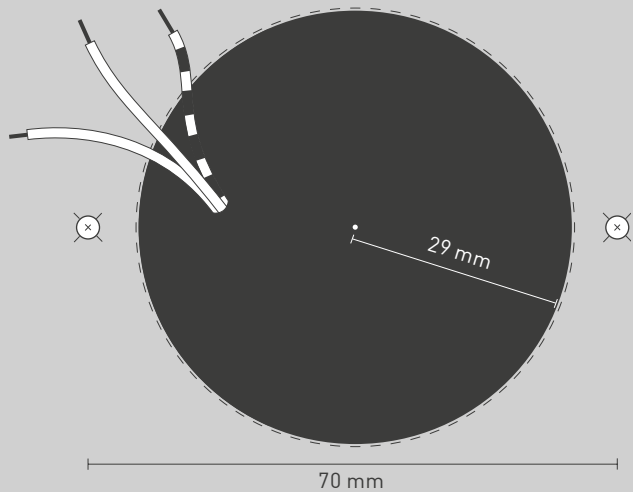

2x

2x

1x

01

$\varnothing 6 \text{ mm}$

M 1:1

Ø 6 mm

02

04

05

OPTION

OPTION

06

08

max. 48 W

Die durchgestrichene Mülltonne weist darauf hin, dass dieses Elektrogerät nicht im Hausmüll entsorgt werden darf.