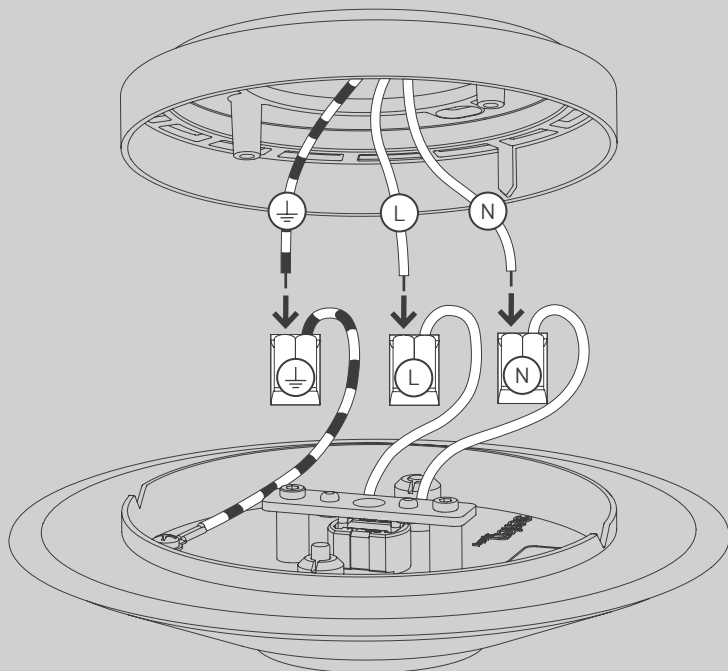

CURLING Ceiling S Halogen

Design da Costa & Wolf

- D** Vor Montage, Leuchtmittelwechsel und Reinigung Leuchte vom Netz trennen!
Die Leuchte nur im Innenbereich einsetzen! Nur von Elektrofachkraft anzuschließen!
- GB** Prior to assembly, changing the lamp or cleaning the luminaire please detach it from the mains. For indoor use only. Installation by qualified personnel only.
- F** Prière de couper le courant avant tout montage, changement d'ampoule et nettoyage.
Ce luminaire est réservé à un usage en intérieur. Installation par personnel qualifié uniquement.
- I** Scollegare la lampada dalla rete elettrica prima del montaggio, della sostituzione del corpo illuminante e della pulizia. La lampada è adatta esclusivamente per interni. Instalación por personal cualificado sólo.
- E** Antes de proceder al montaje, el cambio de bombilla y la limpieza desconecte la lámpara de la red eléctrica. Instale la lámpara sólo en un lugar interior. Installazione da personale qualificato solo.
- NL** Voor montage, vervanging en reiniging de lamp van het stroomnet loskoppelen.
De lamp alleen binnen gebruiken. Om alleen te verbinden door een erkend elektricien.

2x

2x

1x

01

$\varnothing 6 \text{ mm}$

M 1:1

Ø 6 mm

02

04

05

OPTION

OPTION

06

08

max. 48 W

Die durchgestrichene Mülltonne weist darauf hin, dass dieses Elektrogerät nicht im Hausmüll entsorgt werden darf.