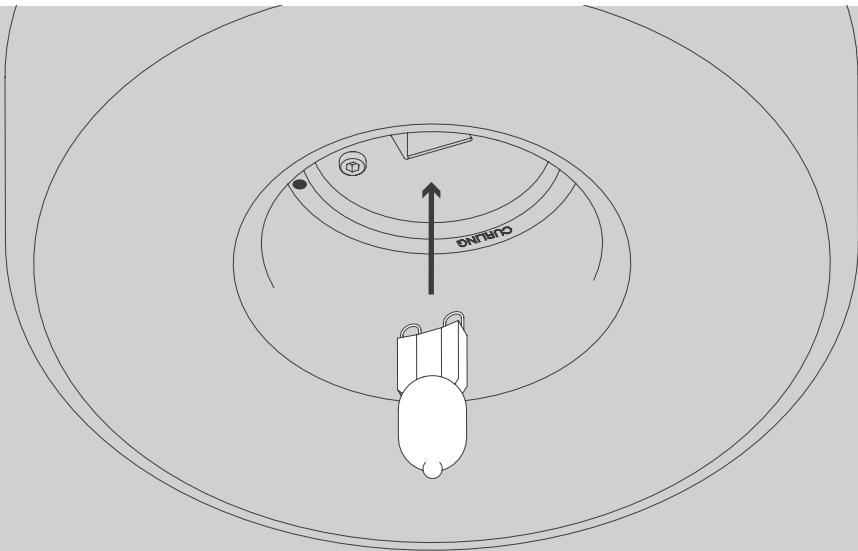

04

05

OPTION

OPTION

06

08

max. 48 W

Die durchgestrichene Mülltonne weist darauf hin, dass dieses Elektrogerät nicht im Hausmüll entsorgt werden darf.