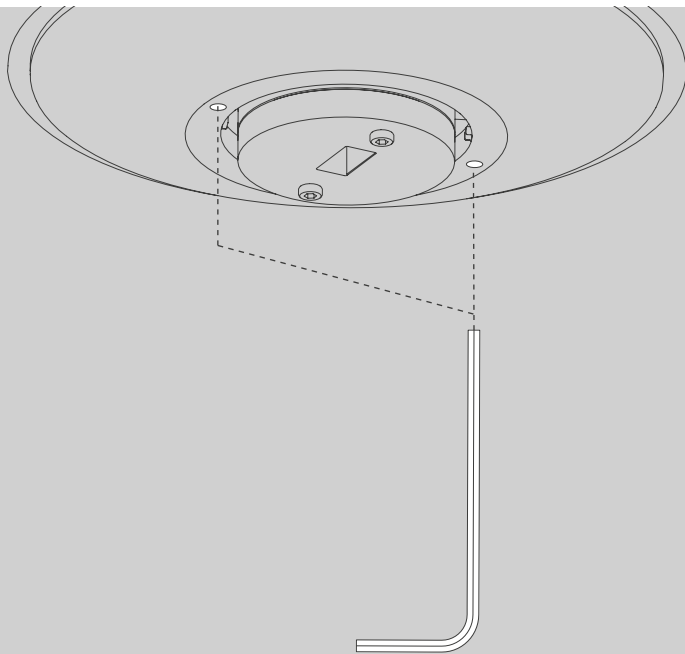

CURLING Ceiling S Halogen

Design da Costa & Wolf

- D** Vor Montage, Leuchtmittelwechsel und Reinigung Leuchte vom Netz trennen!
Die Leuchte nur im Innenbereich einsetzen! Nur von Elektrofachkraft anzuschließen!
- GB** Prior to assembly, changing the lamp or cleaning the luminaire please detach it from the mains. For indoor use only. Installation by qualified personnel only.
- F** Prière de couper le courant avant tout montage, changement d'ampoule et nettoyage.
Ce luminaire est réservé à un usage en intérieur. Installation par personnel qualifié uniquement.
- I** Scollegare la lampada dalla rete elettrica prima del montaggio, della sostituzione del corpo illuminante e della pulizia. La lampada è adatta esclusivamente per interni. Instalación por personal cualificado sólo.
- E** Antes de proceder al montaje, el cambio de bombilla y la limpieza desconecte la lámpara de la red eléctrica. Instale la lámpara sólo en un lugar interior. Installazione da personale qualificato solo.
- NL** Voor montage, vervanging en reiniging de lamp van het stroomnet loskoppelen.
De lamp alleen binnen gebruiken. Om alleen te verbinden door een erkend elektricien.

2x

2x

1x

01

$\varnothing 6 \text{ mm}$

M 1:1

Ø 6 mm

02

04

05

OPTION

OPTION

06

08

max. 48 W

Die durchgestrichene Mülltonne weist darauf hin, dass dieses Elektrogerät nicht im Hausmüll entsorgt werden darf.