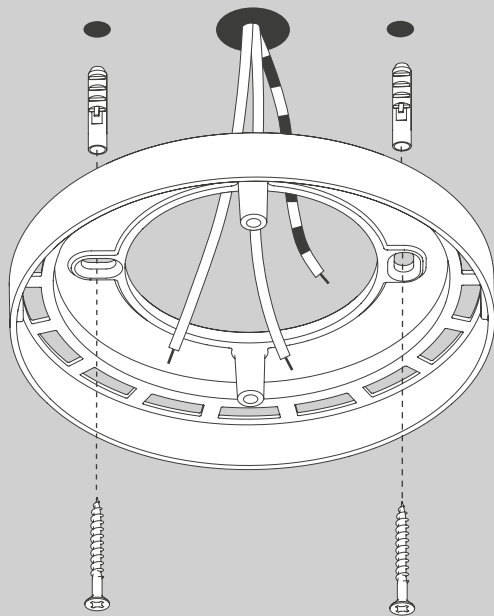

CURLING Ceiling S Halogen

Design da Costa & Wolf

- D** Vor Montage, Leuchtmittelwechsel und Reinigung Leuchte vom Netz trennen!
Die Leuchte nur im Innenbereich einsetzen! Nur von Elektrofachkraft anzuschließen!
- GB** Prior to assembly, changing the lamp or cleaning the luminaire please detach it from the mains. For indoor use only. Installation by qualified personnel only.
- F** Prière de couper le courant avant tout montage, changement d'ampoule et nettoyage.
Ce luminaire est réservé à un usage en intérieur. Installation par personnel qualifié uniquement.
- I** Scollegare la lampada dalla rete elettrica prima del montaggio, della sostituzione del corpo illuminante e della pulizia. La lampada è adatta esclusivamente per interni. Instalación por personal cualificado sólo.
- E** Antes de proceder al montaje, el cambio de bombilla y la limpieza desconecte la lámpara de la red eléctrica. Instale la lámpara sólo en un lugar interior. Installazione da personale qualificato solo.
- NL** Voor montage, vervanging en reiniging de lamp van het stroomnet loskoppelen.
De lamp alleen binnen gebruiken. Om alleen te verbinden door een erkend elektricien.

2x

2x

1x

01

$\varnothing 6 \text{ mm}$

M 1:1

Ø 6 mm

02

04

05

OPTION

OPTION

06

08

max. 48 W

Die durchgestrichene Mülltonne weist darauf hin, dass dieses Elektrogerät nicht im Hausmüll entsorgt werden darf.