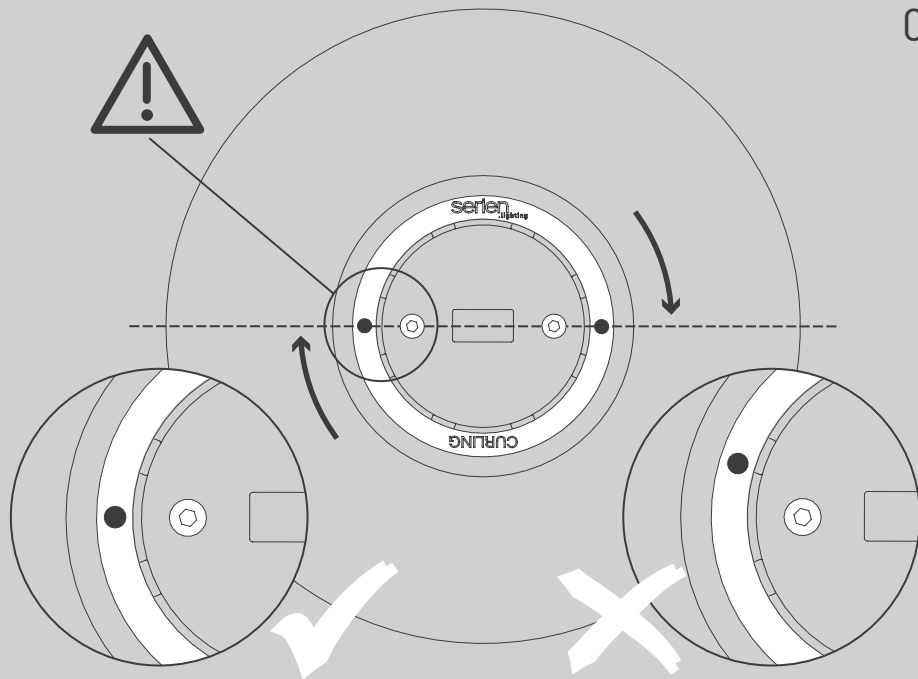

04

05

OPTION

OPTION

06

08

max. 48 W

Die durchgestrichene Mülltonne weist darauf hin, dass dieses Elektrogerät nicht im Hausmüll entsorgt werden darf.