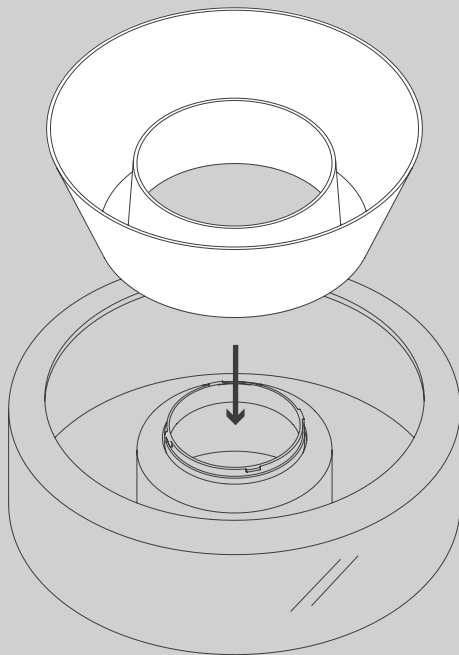

CURLING Ceiling S Halogen

Design da Costa & Wolf

- D** Vor Montage, Leuchtmittelwechsel und Reinigung Leuchte vom Netz trennen!
Die Leuchte nur im Innenbereich einsetzen! Nur von Elektrofachkraft anzuschließen!
- GB** Prior to assembly, changing the lamp or cleaning the luminaire please detach it from the mains. For indoor use only. Installation by qualified personnel only.
- F** Prière de couper le courant avant tout montage, changement d'ampoule et nettoyage.
Ce luminaire est réservé à un usage en intérieur. Installation par personnel qualifié uniquement.
- I** Scollegare la lampada dalla rete elettrica prima del montaggio, della sostituzione del corpo illuminante e della pulizia. La lampada è adatta esclusivamente per interni. Instalación por personal cualificado sólo.
- E** Antes de proceder al montaje, el cambio de bombilla y la limpieza desconecte la lámpara de la red eléctrica. Instale la lámpara sólo en un lugar interior. Installazione da personale qualificato solo.
- NL** Voor montage, vervanging en reiniging de lamp van het stroomnet loskoppelen.
De lamp alleen binnen gebruiken. Om alleen te verbinden door een erkend elektricien.

2x

2x

1x

01

$\varnothing 6 \text{ mm}$

M 1:1

Ø 6 mm

02

04

05

OPTION

OPTION

06

08

max. 48 W

Die durchgestrichene Mülltonne weist darauf hin, dass dieses Elektrogerät nicht im Hausmüll entsorgt werden darf.