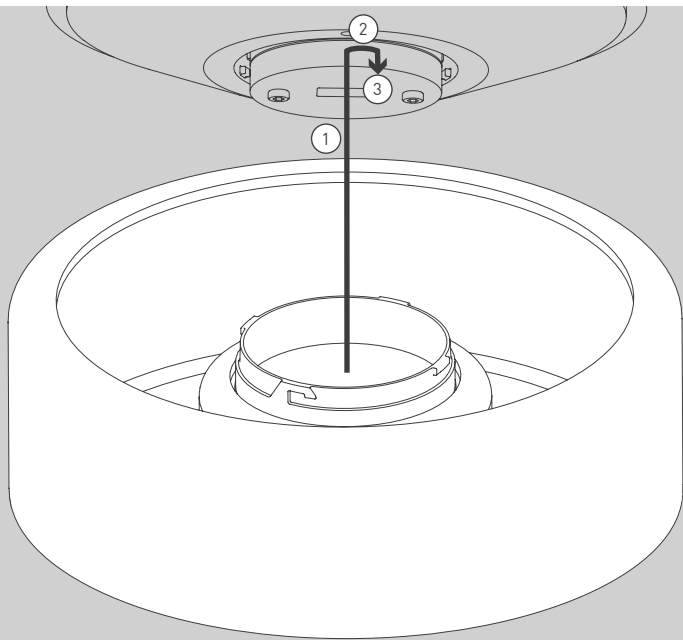

04

05

OPTION

OPTION

06

08

max. 48 W

Die durchgestrichene Mülltonne weist darauf hin, dass dieses Elektrogerät nicht im Hausmüll entsorgt werden darf.