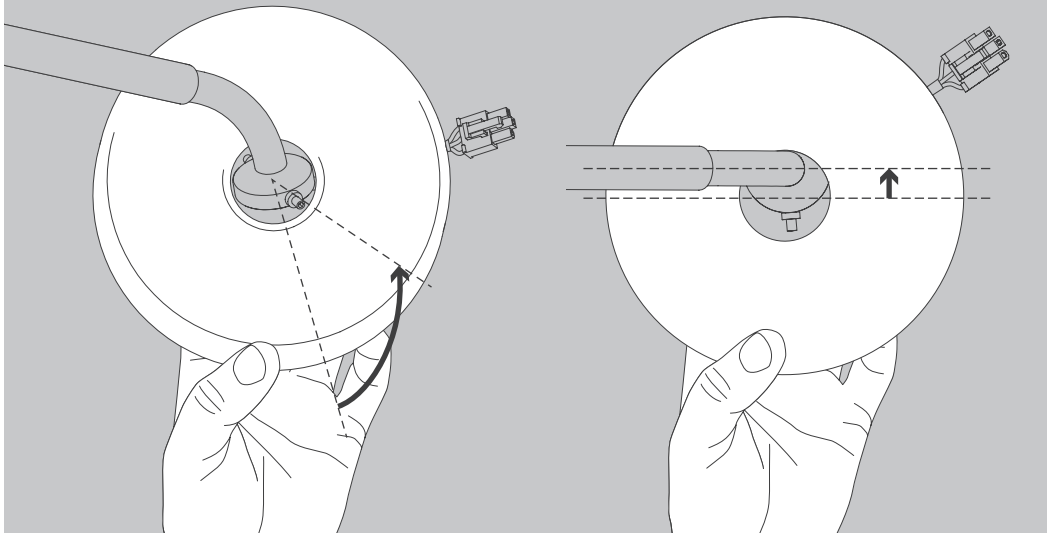

E

Antes de proceder al montaje, el cambio de bombilla y la limpieza desconecte la lámpara de la red eléctrica. Instale la lámpara sólo en un lugar interior. Installazione da personale qualificato solo.

NL

Voor montage, vervanging en reiniging de lamp van het stroomnet loskoppelen.
De lamp alleen binnen gebruiken. Om alleen te verbinden door een erkend elektricien.

2x

01

02

03

05

07

09

11

ON/OFF

13

Die durchgestrichene Mülltonne weist darauf hin, dass dieses Elektrogerät nicht im Hausmüll entsorgt werden darf.

Um die menschliche Gesundheit und die Umwelt vor möglichen Gefahrstoffen zu schützen, kann dieses Produkt am Ende seiner Lebensdauer kostenfrei bei einer Sammelstelle in Ihrer Nähe abgegeben werden.