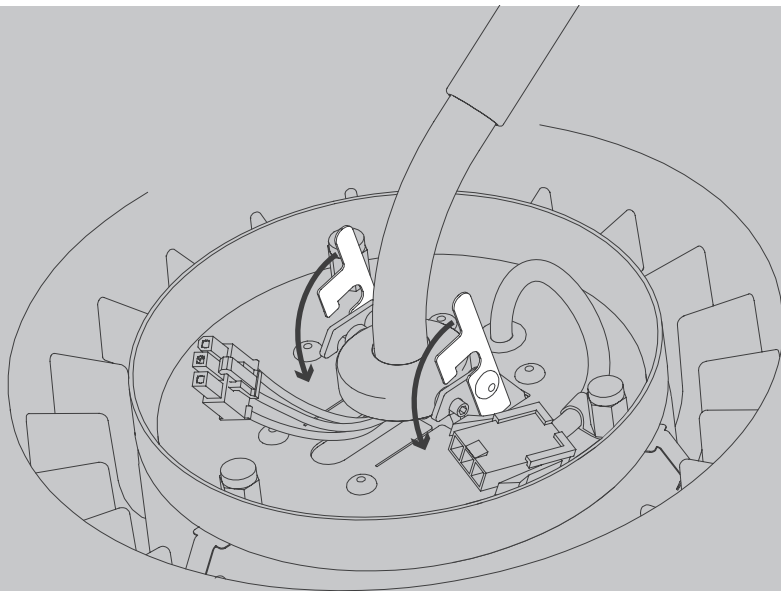

E

Antes de proceder al montaje, el cambio de bombilla y la limpieza desconecte la lámpara de la red eléctrica. Instale la lámpara sólo en un lugar interior. Installazione da personale qualificato solo.

NL

Voor montage, vervanging en reiniging de lamp van het stroomnet loskoppelen.
De lamp alleen binnen gebruiken. Om alleen te verbinden door een erkend elektricien.

2x

01

02

03

05

07

09

11

ON/OFF

13

Die durchgestrichene Mülltonne weist darauf hin, dass dieses Elektrogerät nicht im Hausmüll entsorgt werden darf.

Um die menschliche Gesundheit und die Umwelt vor möglichen Gefahrstoffen zu schützen, kann dieses Produkt am Ende seiner Lebensdauer kostenfrei bei einer Sammelstelle in Ihrer Nähe abgegeben werden.