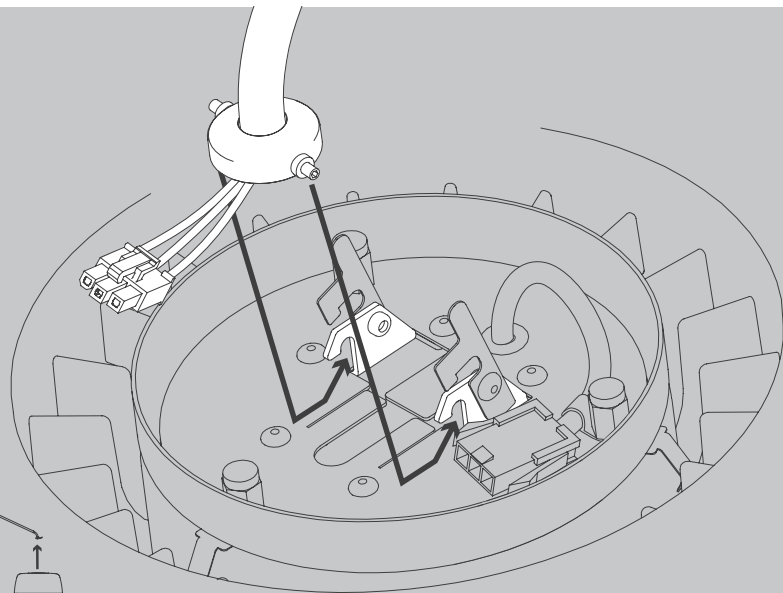

CENTRAL Floor LED

Design Formfjord

D

Vor Montage, Leuchtmittelwechsel und Reinigung Leuchte vom Netz trennen!
Die Leuchte nur im Innenbereich einsetzen! Nur von Elektrofachkraft anzuschließen!

GB

Prior to assembly, changing the lamp or cleaning the luminaire please detach it from the mains. For indoor use only. Installation by qualified personnel only.

E

Antes de proceder al montaje, el cambio de bombilla y la limpieza desconecte la lámpara de la red eléctrica. Instale la lámpara sólo en un lugar interior. Installazione da personale qualificato solo.

NL

Voor montage, vervanging en reiniging de lamp van het stroomnet loskoppelen.
De lamp alleen binnen gebruiken. Om alleen te verbinden door een erkend elektricien.

2x

01

02

03

05

07

09

11

ON/OFF

13

Die durchgestrichene Mülltonne weist darauf hin, dass dieses Elektrogerät nicht im Hausmüll entsorgt werden darf.

Um die menschliche Gesundheit und die Umwelt vor möglichen Gefahrstoffen zu schützen, kann dieses Produkt am Ende seiner Lebensdauer kostenfrei bei einer Sammelstelle in Ihrer Nähe abgegeben werden.