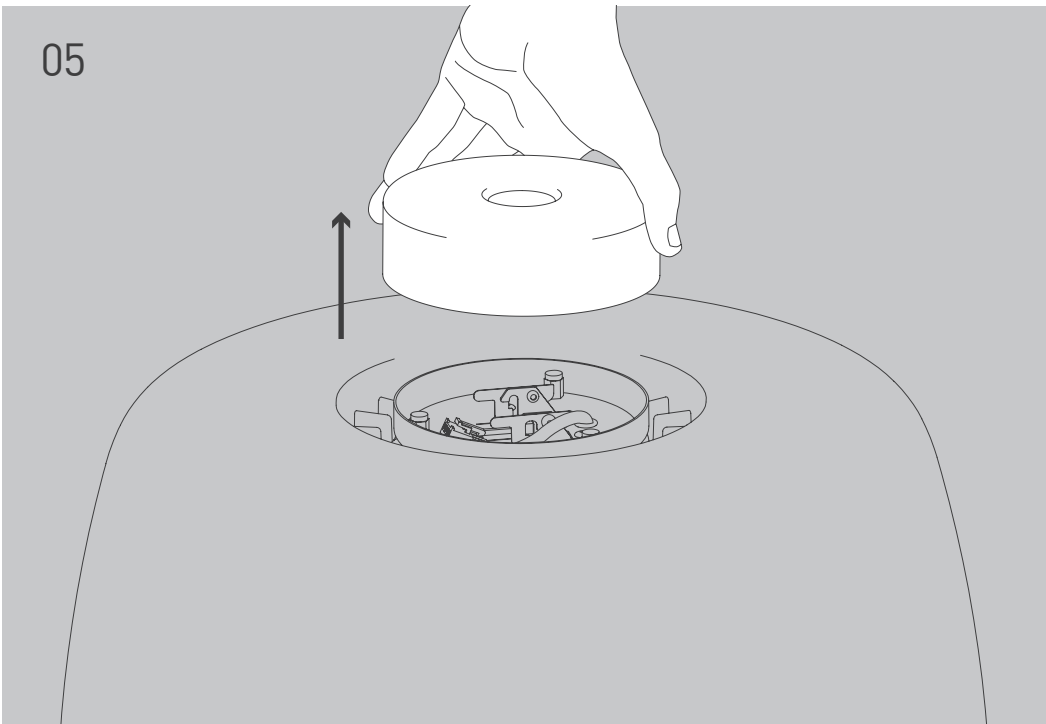

E

Antes de proceder al montaje, el cambio de bombilla y la limpieza desconecte la lámpara de la red eléctrica. Instale la lámpara sólo en un lugar interior. Installazione da personale qualificato solo.

NL

Voor montage, vervanging en reiniging de lamp van het stroomnet loskoppelen.
De lamp alleen binnen gebruiken. Om alleen te verbinden door een erkend elektricien.

2x

01

02

03

05

07

09

11

ON/OFF

13

Die durchgestrichene Mülltonne weist darauf hin, dass dieses Elektrogerät nicht im Hausmüll entsorgt werden darf.

Um die menschliche Gesundheit und die Umwelt vor möglichen Gefahrstoffen zu schützen, kann dieses Produkt am Ende seiner Lebensdauer kostenfrei bei einer Sammelstelle in Ihrer Nähe abgegeben werden.