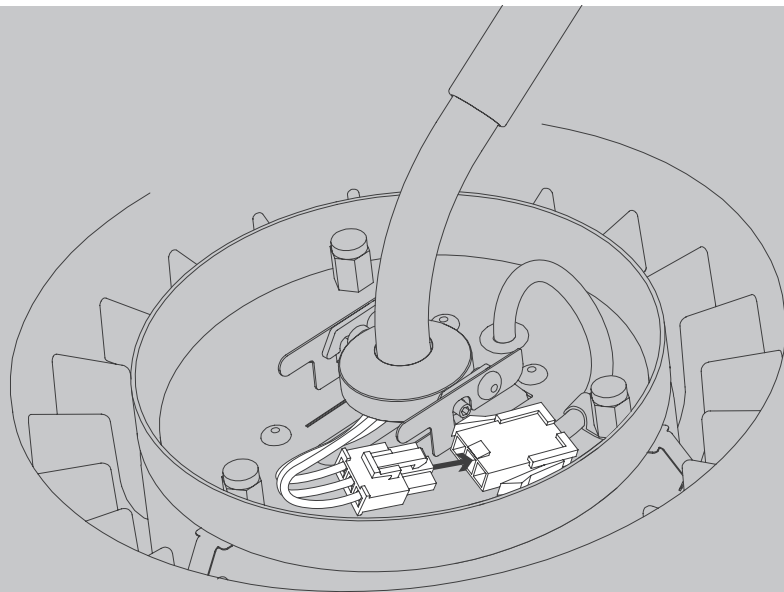

E

Antes de proceder al montaje, el cambio de bombilla y la limpieza desconecte la lámpara de la red eléctrica. Instale la lámpara sólo en un lugar interior. Installazione da personale qualificato solo.

NL

Voor montage, vervanging en reiniging de lamp van het stroomnet loskoppelen.
De lamp alleen binnen gebruiken. Om alleen te verbinden door een erkend elektricien.

2x

01

02

03

05

07

09

11

ON/OFF

13

Die durchgestrichene Mülltonne weist darauf hin, dass dieses Elektrogerät nicht im Hausmüll entsorgt werden darf.

Um die menschliche Gesundheit und die Umwelt vor möglichen Gefahrstoffen zu schützen, kann dieses Produkt am Ende seiner Lebensdauer kostenfrei bei einer Sammelstelle in Ihrer Nähe abgegeben werden.