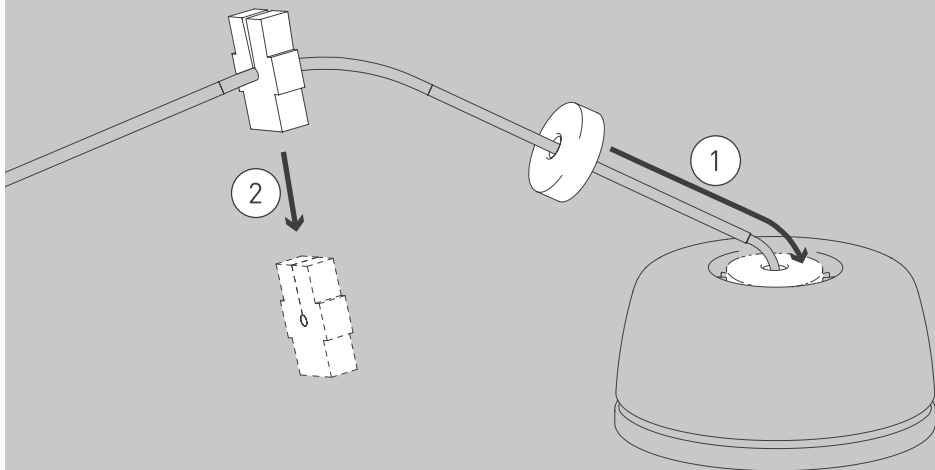

NL

Voor montage, vervanging en reiniging de lamp van het stroomnet loskoppelen.
De lamp alleen binnen gebruiken. Om alleen te verbinden door een erkend elektricien.

2x

01

02

03

05

07

09

11

ON/OFF

13

Die durchgestrichene Mülltonne weist darauf hin, dass dieses Elektrogerät nicht im Hausmüll entsorgt werden darf.

Um die menschliche Gesundheit und die Umwelt vor möglichen Gefahrstoffen zu schützen, kann dieses Produkt am Ende seiner Lebensdauer kostenfrei bei einer Sammelstelle in Ihrer Nähe abgegeben werden.