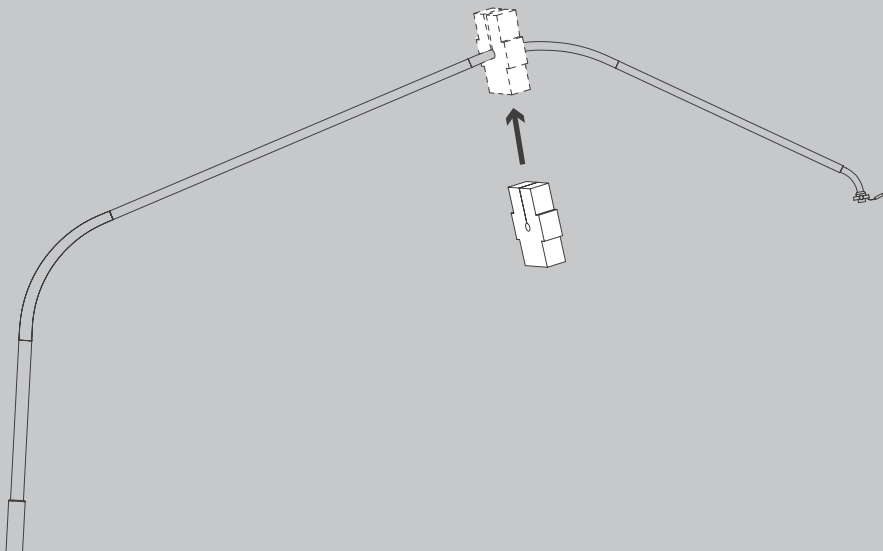

NL

Voor montage, vervanging en reiniging de lamp van het stroomnet loskoppelen.
De lamp alleen binnen gebruiken. Om alleen te verbinden door een erkend elektricien.

2x

01

02

03

05

07

09

11

ON/OFF

13

Die durchgestrichene Mülltonne weist darauf hin, dass dieses Elektrogerät nicht im Hausmüll entsorgt werden darf.

Um die menschliche Gesundheit und die Umwelt vor möglichen Gefahrstoffen zu schützen, kann dieses Produkt am Ende seiner Lebensdauer kostenfrei bei einer Sammelstelle in Ihrer Nähe abgegeben werden.