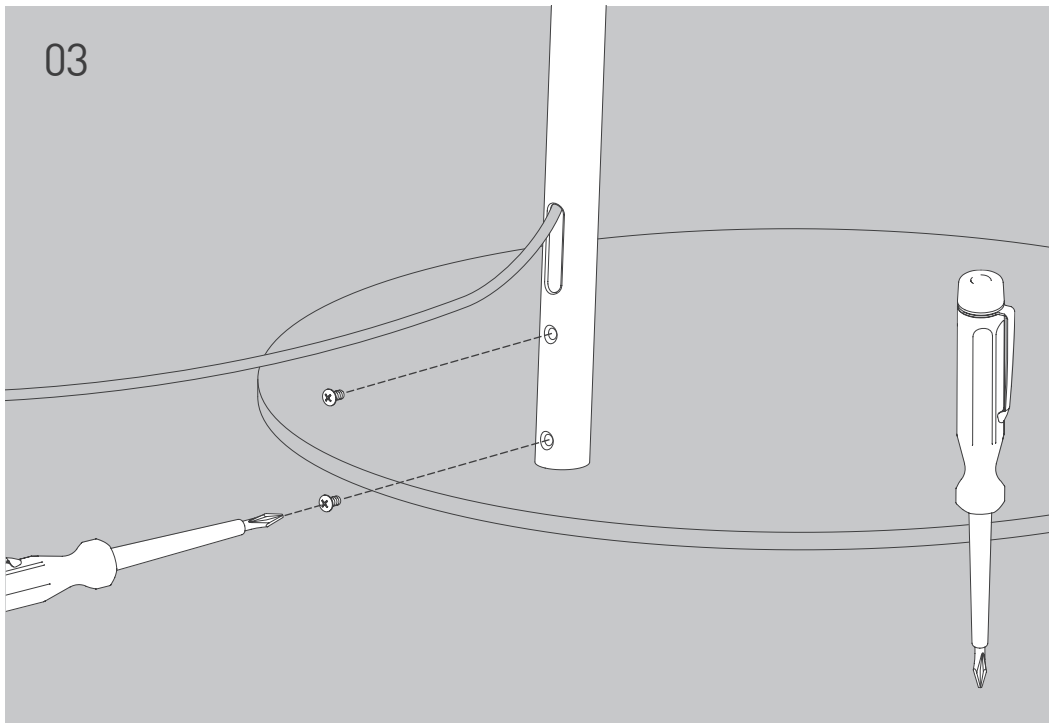

NL

Voor montage, vervanging en reiniging de lamp van het stroomnet loskoppelen.
De lamp alleen binnen gebruiken. Om alleen te verbinden door een erkend elektricien.

2x

01

02

03

05

07