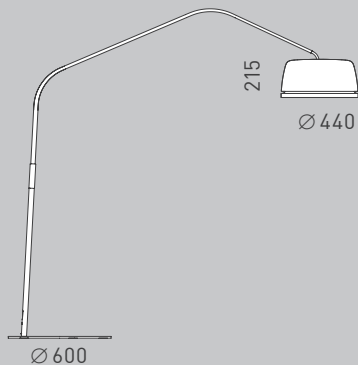

CENTRAL Floor LED

mm

min. 1870 – max. 2300

min. 2050 – max. 2220

⊙ **36W** LED CoB

CRI > 90, 2700K, 2400lm

primär/primary
220 - 240V, 50 - 60Hz

kg