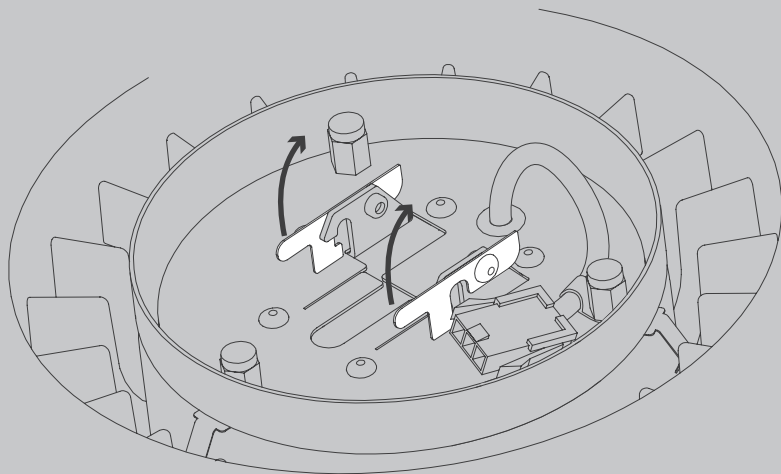

CENTRAL Floor LED

Design Formfjord

D

Vor Montage, Leuchtmittelwechsel und Reinigung Leuchte vom Netz trennen!
Die Leuchte nur im Innenbereich einsetzen! Nur von Elektrofachkraft anzuschließen!

GB

Prior to assembly, changing the lamp or cleaning the luminaire please detach it from the mains. For indoor use only. Installation by qualified personnel only.

E

Antes de proceder al montaje, el cambio de bombilla y la limpieza desconecte la lámpara de la red eléctrica. Instale la lámpara sólo en un lugar interior. Installazione da personale qualificato solo.

NL

Voor montage, vervanging en reiniging de lamp van het stroomnet loskoppelen.
De lamp alleen binnen gebruiken. Om alleen te verbinden door een erkend elektricien.

2x

01

02

03

05

07

09

11

ON/OFF

13

Die durchgestrichene Mülltonne weist darauf hin, dass dieses Elektrogerät nicht im Hausmüll entsorgt werden darf.

Um die menschliche Gesundheit und die Umwelt vor möglichen Gefahrstoffen zu schützen, kann dieses Produkt am Ende seiner Lebensdauer kostenfrei bei einer Sammelstelle in Ihrer Nähe abgegeben werden.