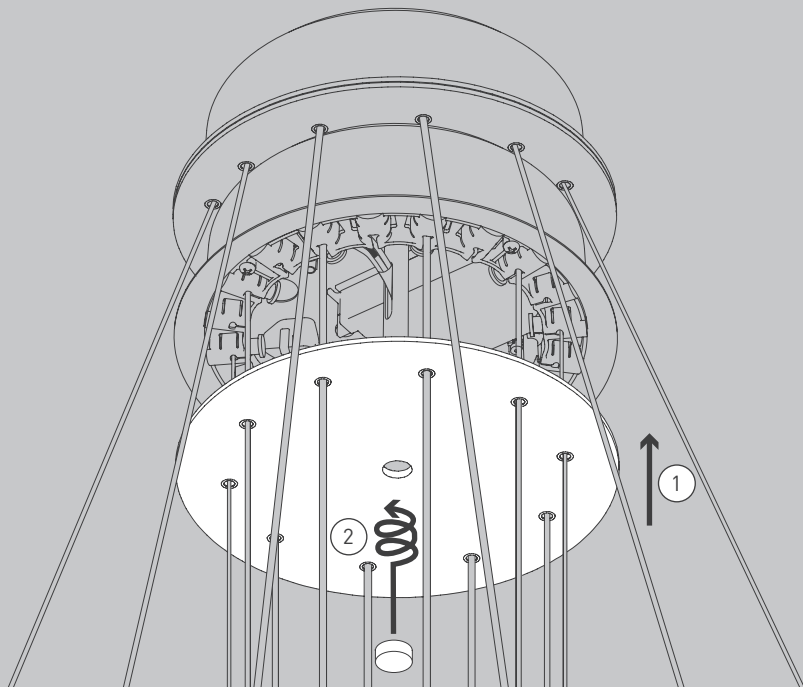

NL

Voor montage, vervanging en reiniging de lamp van het stroomnet loskoppelen.
De lamp alleen binnen gebruiken. Om alleen te verbinden door een erkend elektricien.

3x

3x

3x

01

Ø 6 mm

03

35W
☉ DALI

14

35W
© TRIAC

17

Ø 200 mm - Ø 1300 mm

Die durchgestrichene Mülltonne weist darauf hin, dass dieses Elektrogerät nicht im Hausmüll entsorgt werden darf.

Um die menschliche Gesundheit und die Umwelt vor möglichen Gefahrstoffen zu schützen, kann dieses Produkt am Ende seiner Lebensdauer kostenfrei bei einer Sammelstelle in Ihrer Nähe abgegeben werden.