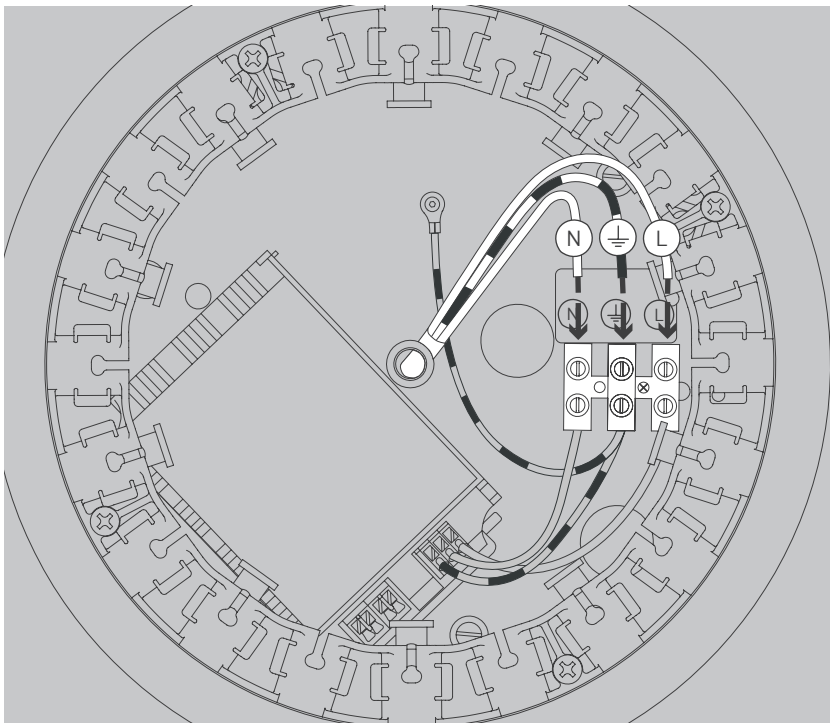

NL

Voor montage, vervanging en reiniging de lamp van het stroomnet loskoppelen.
De lamp alleen binnen gebruiken. Om alleen te verbinden door een erkend elektricien.

3x

3x

3x

01

Ø 6 mm

03

35W
☉ DALI

14

35W
© TRIAC

17

Ø 200 mm - Ø 1300 mm

Die durchgestrichene Mülltonne weist darauf hin, dass dieses Elektrogerät nicht im Hausmüll entsorgt werden darf.

Um die menschliche Gesundheit und die Umwelt vor möglichen Gefahrstoffen zu schützen, kann dieses Produkt am Ende seiner Lebensdauer kostenfrei bei einer Sammelstelle in Ihrer Nähe abgegeben werden.