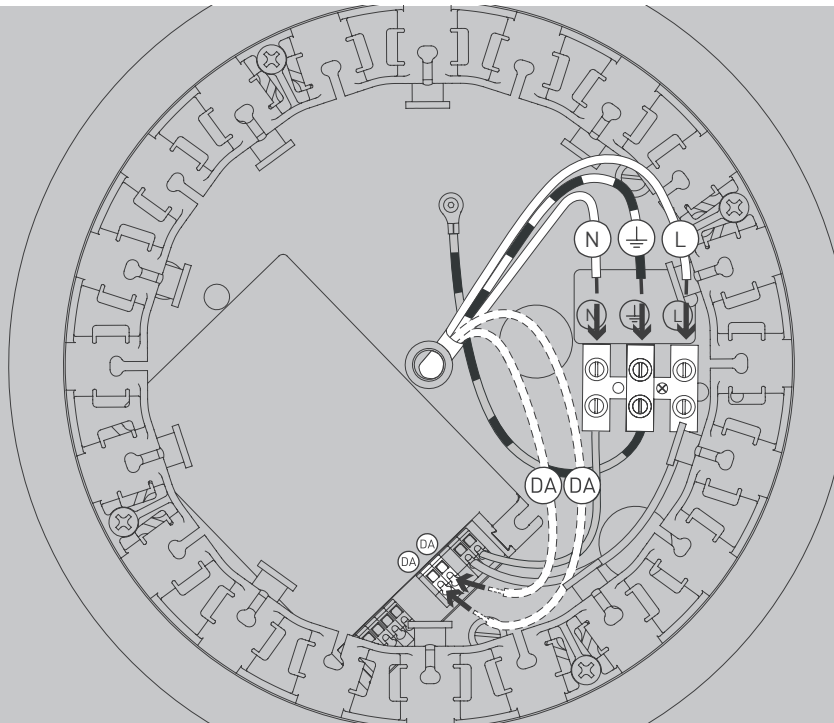

NL

Voor montage, vervanging en reiniging de lamp van het stroomnet loskoppelen.
De lamp alleen binnen gebruiken. Om alleen te verbinden door een erkend elektricien.

3x

3x

3x

01

Ø 6 mm

03

35W
☉ DALI

14

35W
© TRIAC

17

Ø 200 mm - Ø 1300 mm

Die durchgestrichene Mülltonne weist darauf hin, dass dieses Elektrogerät nicht im Hausmüll entsorgt werden darf.

Um die menschliche Gesundheit und die Umwelt vor möglichen Gefahrstoffen zu schützen, kann dieses Produkt am Ende seiner Lebensdauer kostenfrei bei einer Sammelstelle in Ihrer Nähe abgegeben werden.