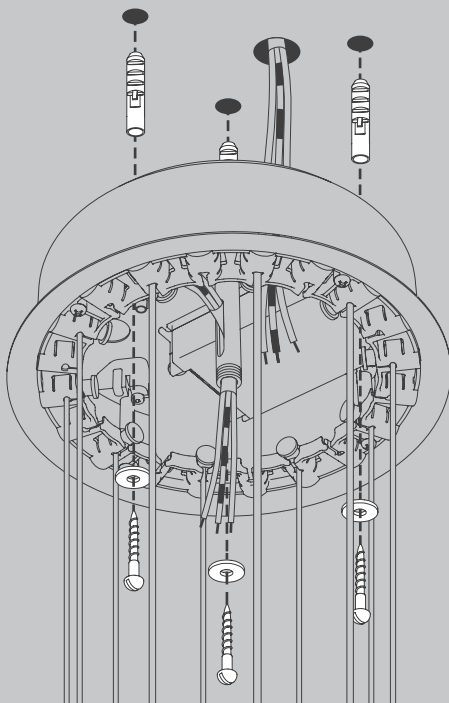

E

Antes de proceder al montaje, el cambio de bombilla y la limpieza desconecte la lámpara de la red eléctrica. Instale la lámpara sólo en un lugar interior. Installazione da personale qualificato solo.

NL

Voor montage, vervanging en reiniging de lamp van het stroomnet loskoppelen.
De lamp alleen binnen gebruiken. Om alleen te verbinden door een erkend elektricien.

3x

3x

3x

01

Ø 6 mm

03

35W
☉ DALI

14

35W
© TRIAC

17

Ø 200 mm - Ø 1300 mm

Die durchgestrichene Mülltonne weist darauf hin, dass dieses Elektrogerät nicht im Hausmüll entsorgt werden darf.

Um die menschliche Gesundheit und die Umwelt vor möglichen Gefahrstoffen zu schützen, kann dieses Produkt am Ende seiner Lebensdauer kostenfrei bei einer Sammelstelle in Ihrer Nähe abgegeben werden.