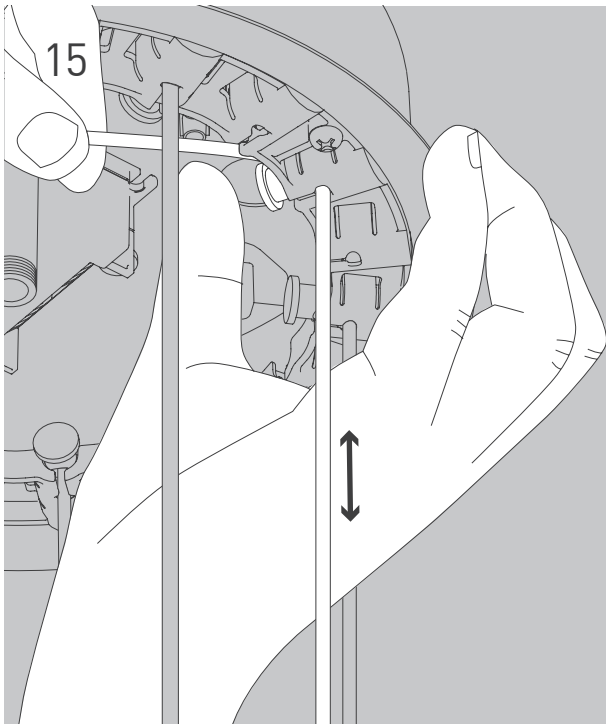

NL

Voor montage, vervanging en reiniging de lamp van het stroomnet loskoppelen.
De lamp alleen binnen gebruiken. Om alleen te verbinden door een erkend elektricien.

3x

3x

3x

01

Ø 6 mm

03

35W
☉ DALI

14

35W
© TRIAC

17

Ø 200 mm - Ø 1300 mm

Die durchgestrichene Mülltonne weist darauf hin, dass dieses Elektrogerät nicht im Hausmüll entsorgt werden darf.

Um die menschliche Gesundheit und die Umwelt vor möglichen Gefahrstoffen zu schützen, kann dieses Produkt am Ende seiner Lebensdauer kostenfrei bei einer Sammelstelle in Ihrer Nähe abgegeben werden.