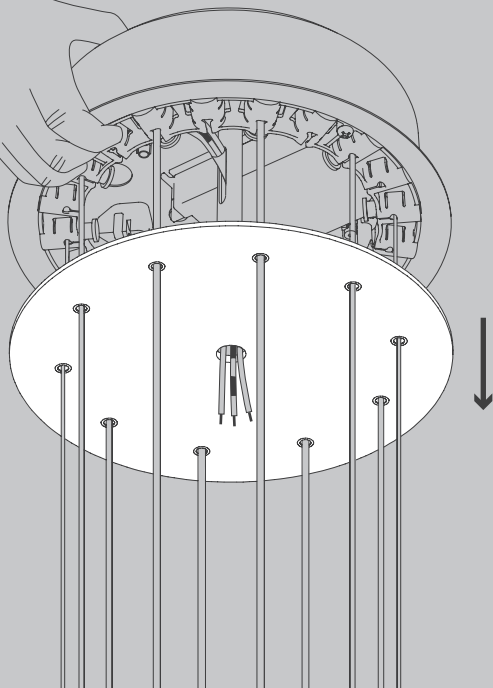

E

Antes de proceder al montaje, el cambio de bombilla y la limpieza desconecte la lámpara de la red eléctrica. Instale la lámpara sólo en un lugar interior. Installazione da personale qualificato solo.

NL

Voor montage, vervanging en reiniging de lamp van het stroomnet loskoppelen.
De lamp alleen binnen gebruiken. Om alleen te verbinden door een erkend elektricien.

3x

3x

3x

01

Ø 6 mm

03

35W
☉ DALI

14

35W
© TRIAC

17

Ø 200 mm - Ø 1300 mm

Die durchgestrichene Mülltonne weist darauf hin, dass dieses Elektrogerät nicht im Hausmüll entsorgt werden darf.

Um die menschliche Gesundheit und die Umwelt vor möglichen Gefahrstoffen zu schützen, kann dieses Produkt am Ende seiner Lebensdauer kostenfrei bei einer Sammelstelle in Ihrer Nähe abgegeben werden.