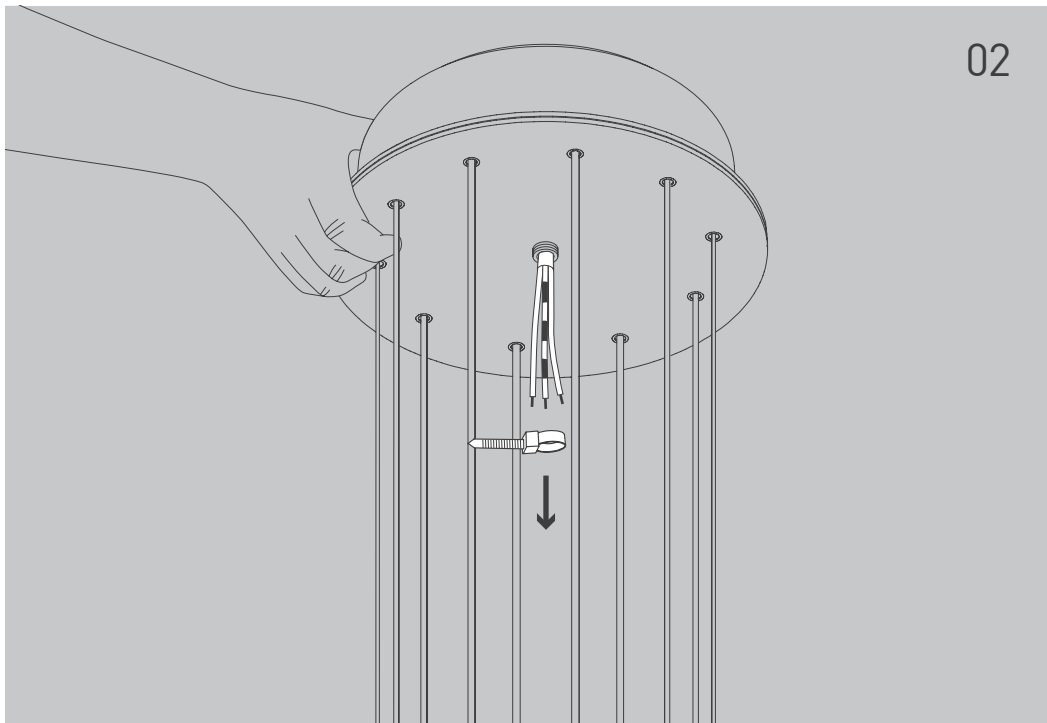

E

Antes de proceder al montaje, el cambio de bombilla y la limpieza desconecte la lámpara de la red eléctrica. Instale la lámpara sólo en un lugar interior. Installazione da personale qualificato solo.

NL

Voor montage, vervanging en reiniging de lamp van het stroomnet loskoppelen.
De lamp alleen binnen gebruiken. Om alleen te verbinden door een erkend elektricien.

3x

3x

3x

01

Ø 6 mm

03

35W
☉ DALI

14

35W
© TRIAC

17

Ø 200 mm - Ø 1300 mm

Die durchgestrichene Mülltonne weist darauf hin, dass dieses Elektrogerät nicht im Hausmüll entsorgt werden darf.

Um die menschliche Gesundheit und die Umwelt vor möglichen Gefahrstoffen zu schützen, kann dieses Produkt am Ende seiner Lebensdauer kostenfrei bei einer Sammelstelle in Ihrer Nähe abgegeben werden.