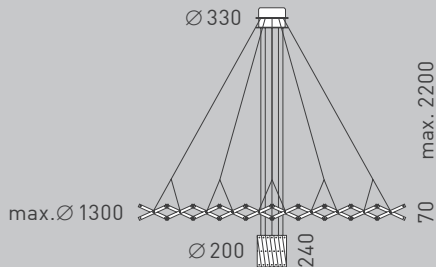

ZOOM LED 2 Element

mm

kg

5,6 kg

- ⊕ 40x1,5 W
- ⊙ DALI/TRIAC
- CRI > 90
- 2700K

primär/primary 220 - 240V, 50 - 60Hz

EEK/EEC

Dieses Produkt enthält eine Lichtquelle der Energieeffizienzklasse F.
This product contains a light source of energy efficiency class F.

IP20