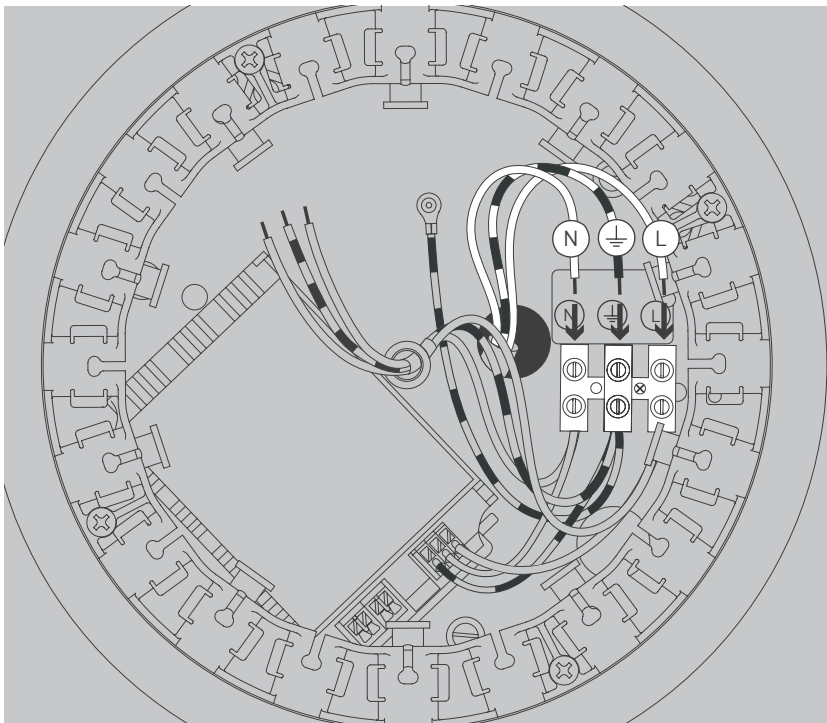

06

35W
© TRIAC