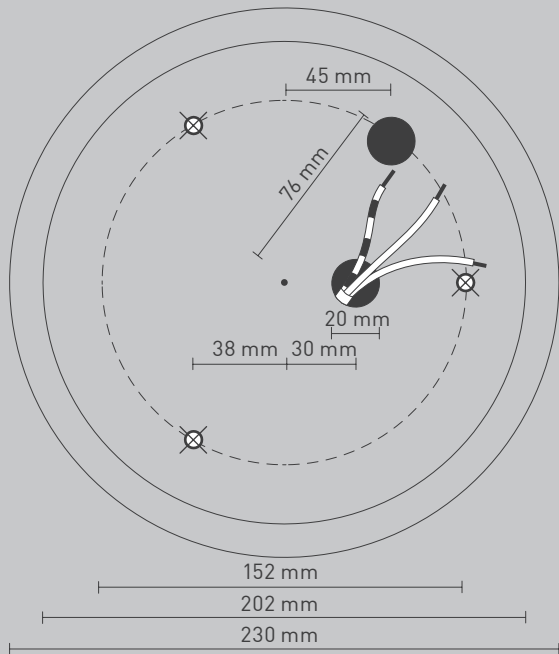

NL

Voor montage, vervanging en reiniging de lamp van het stroomnet loskoppelen.
De lamp alleen binnen gebruiken. Om alleen te verbinden door een erkend elektricien.

3x

3x

3x

01

Ø 6 mm

03