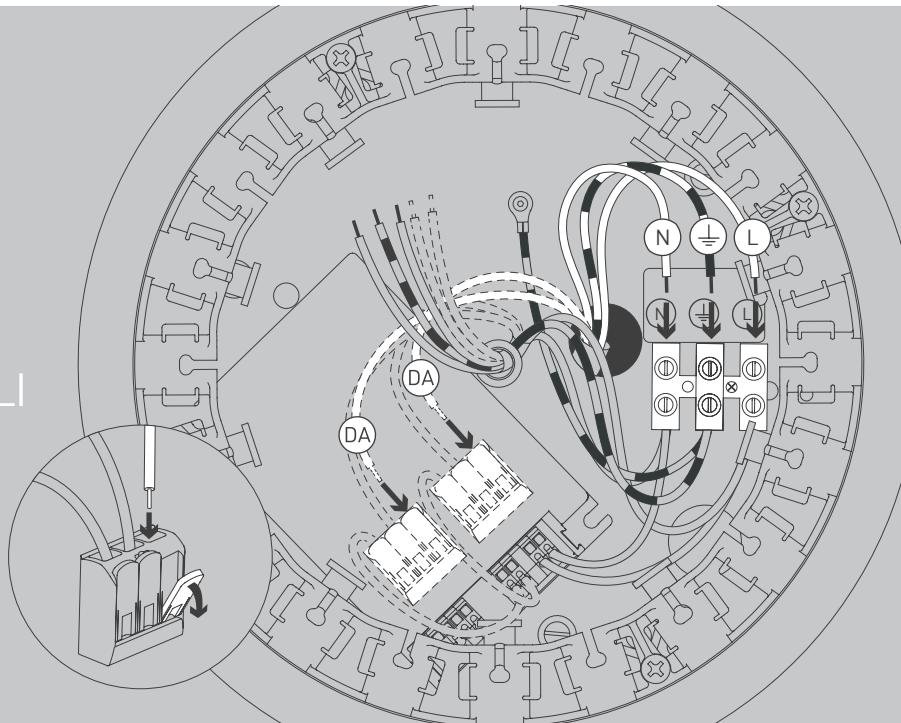

05

35W
Ⓞ DALI