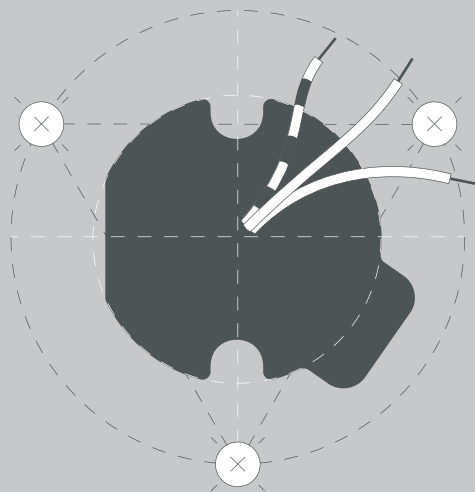

SLICE² PI Ceiling

S

M

L

XL

Design Jean-Marc da Costa

- D** Vor Montage, Leuchtmittelwechsel und Reinigung Leuchte vom Netz trennen!
Die Leuchte nur im Innenbereich einsetzen! Nur von Elektrofachkraft anzuschließen!
- GB** Prior to assembly, changing the lamp or cleaning the luminaire please detach it from the mains. For indoor use only. Installation by qualified personnel only.
- F** Prière de couper le courant avant tout montage, changement d'ampoule et nettoyage.
Ce luminaire est réservé à un usage en intérieur. Installation par personnel qualifié uniquement.
- I** Scollegare la lampada dalla rete elettrica prima del montaggio, della sostituzione del corpo illuminante e della pulizia. La lampada è adatta esclusivamente per interni. Installazione da personale qualificato solo.
- E** Antes de proceder al montaje, el cambio de bombilla y la limpieza desconecte la lámpara de la red eléctrica. Instale la lámpara sólo en un lugar interior. Instalación solamente por personal calificado.
- NL** Voor montage, vervanging en reiniging de lamp van het stroomnet loskoppelen.
De lamp alleen binnen gebruiken. Om alleen te verbinden door een erkend elektricien.

2x/3x

2x/3x

01

Ø 28 mm

Ø 61 mm

S

Ø 6 mm

02

43 mm

Ø 55 mm

Ø 86 mm

M

Ø 6 mm

03

72 mm

Ø 40 mm

Ø 144 mm

L

Ø 6 mm

04

135 mm

Ø 45 mm

Ø 270 mm

XL