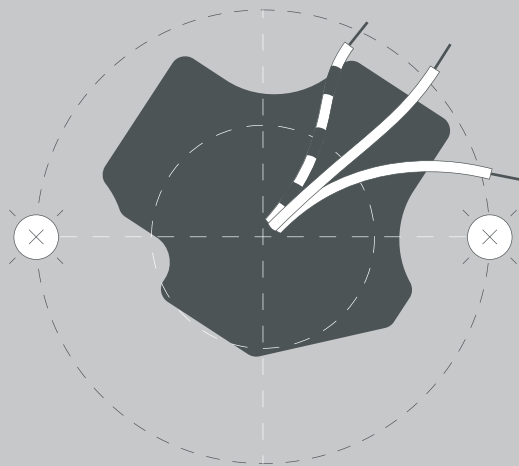

SLICE² PI Ceiling

S

M

L

XL

Design Jean-Marc da Costa

- D** Vor Montage, Leuchtmittelwechsel und Reinigung Leuchte vom Netz trennen!
Die Leuchte nur im Innenbereich einsetzen! Nur von Elektrofachkraft anzuschließen!
- GB** Prior to assembly, changing the lamp or cleaning the luminaire please detach it from the mains. For indoor use only. Installation by qualified personnel only.
- F** Prière de couper le courant avant tout montage, changement d'ampoule et nettoyage.
Ce luminaire est réservé à un usage en intérieur. Installation par personnel qualifié uniquement.
- I** Scollegare la lampada dalla rete elettrica prima del montaggio, della sostituzione del corpo illuminante e della pulizia. La lampada è adatta esclusivamente per interni. Installazione da personale qualificato solo.
- E** Antes de proceder al montaje, el cambio de bombilla y la limpieza desconecte la lámpara de la red eléctrica. Instale la lámpara sólo en un lugar interior. Instalación solamente por personal calificado.
- NL** Voor montage, vervanging en reiniging de lamp van het stroomnet loskoppelen.
De lamp alleen binnen gebruiken. Om alleen te verbinden door een erkend elektricien.

2x/3x

2x/3x

01

Ø 28 mm

Ø 61 mm

S

Ø 6 mm

02

Ø 144 mm

L

Ø 6 mm

04

135 mm

Ø 45 mm

Ø 270 mm

XL