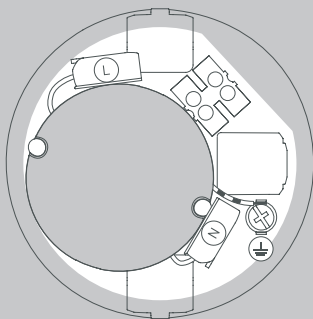

Ø 144 mm

L

Ø 6 mm

04

135 mm

Ø 45 mm

Ø 270 mm

XL

Ø 6 mm

05

S

M, L, XL

07

© S TRIAC/ CASAMBI

09

© M TRIAC

11

© L TRIAC/ CASAMBI

13

© XL TRIAC/ CASAMBI

15

M, L, XL

17

Die durchgestrichene Mülltonne weist darauf hin, dass dieses Elektrogerät nicht im Hausmüll entsorgt werden darf.